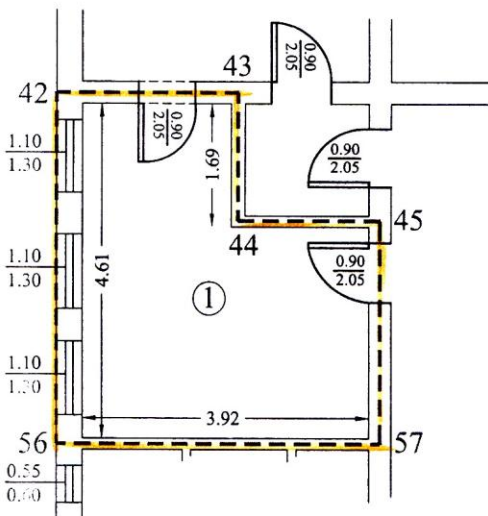

**RELEVEU CABINET - 7 (Etaj - I)**  
**MUNICIPIUL ROMAN**  
 SCARA 1 : 100

Judetul **NEAMT**  
 Teritoriul adm. **ROMAN**  
 Cod SIRUTA **120860**  
 Adresa imobilului  
**Strada B. Dragos, nr. 100, Roman**

Numele si prenumele proprietarilor  
**Municipiul Roman**  
 Cu sediul in  
**Municipiul Roman, Piata Roman Voda, nr. 1**  
 Judetul Neamt

Nr. incapere	Denumire incapere	Suprafata utilă ( m.p. )
1	CABINET CONSULTATII	14.67
TOTAL		14.67

Suprafata construita = 17.90 mp

Executant  
 S.C. Topo Invest S.R.L.

2/16424  
 Noiembrie 2005