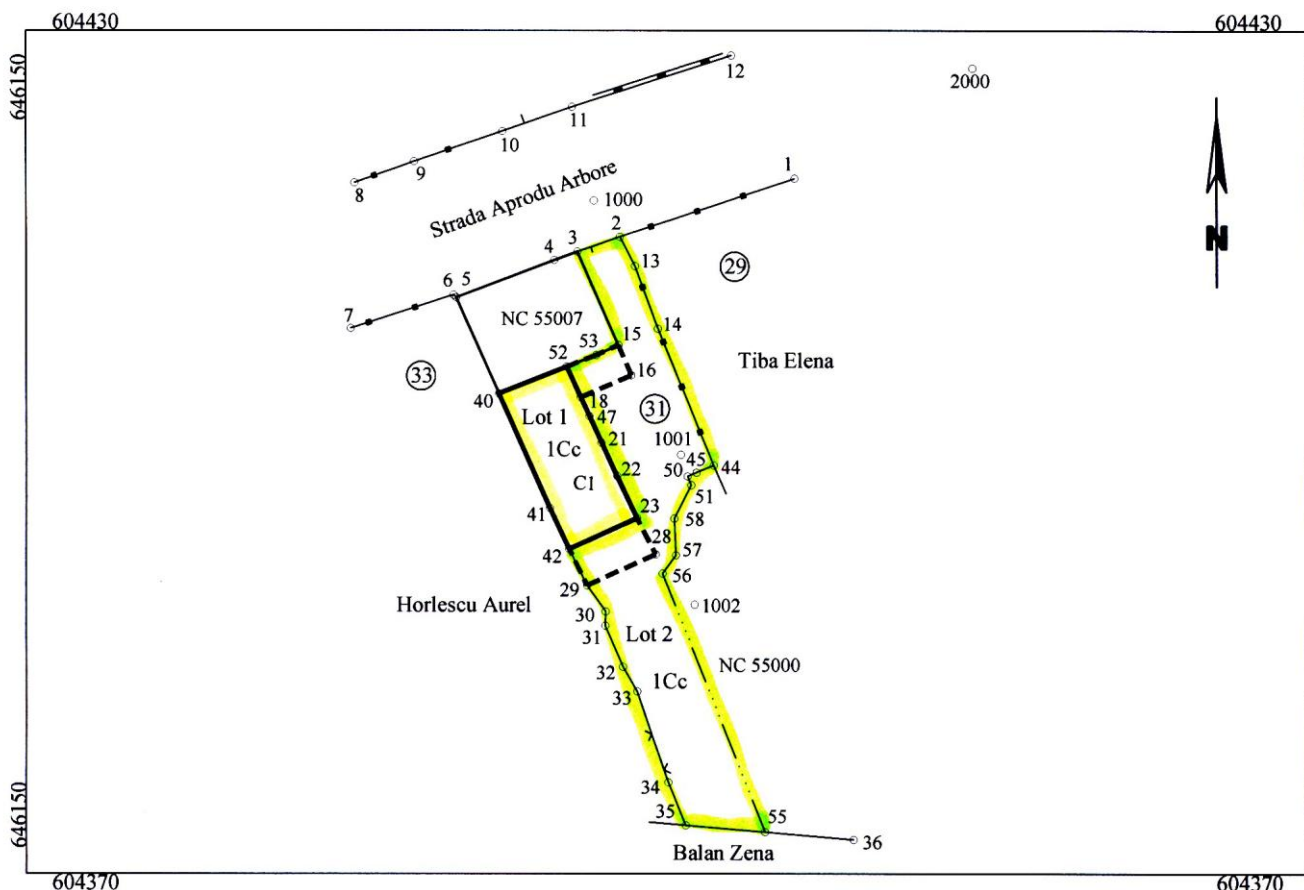

**PLAN DE AMPLASAMENT SI DELIMITARE A IMOBILULUI
CU PROPUNEREA DE DEZLIPIRE**

Scara 1 : 500

Nr. cadastral	Suprafata masurata	Adresa imobilului
55389	248 mp	Municipiul Roman, Strada Aprodu Arbore, Nr. 31, Judetul Neamt
Cartea Funciara nr.	55389	UAT ROMAN

Tabel de miscare parcelara pentru dezlipire imobil

Situatia actuala (inainte de dezlipire)				Situatia viitoare (dupa dezlipire)			
Nr. cad	Suprafata (mp)	Categoria de folosinta	DESCRIEREA IMOBILULUI	Nr. cad	Suprafata (mp)	Categoria de folosinta	DESCRIEREA IMOBILULUI
55389	248	CC	Terenul se afla in intravilan		55	CC	Lot 1 - Terenul se afla in intravilan
					193	CC	Lot 2 - Terenul se afla in intravilan
Total	248				248		