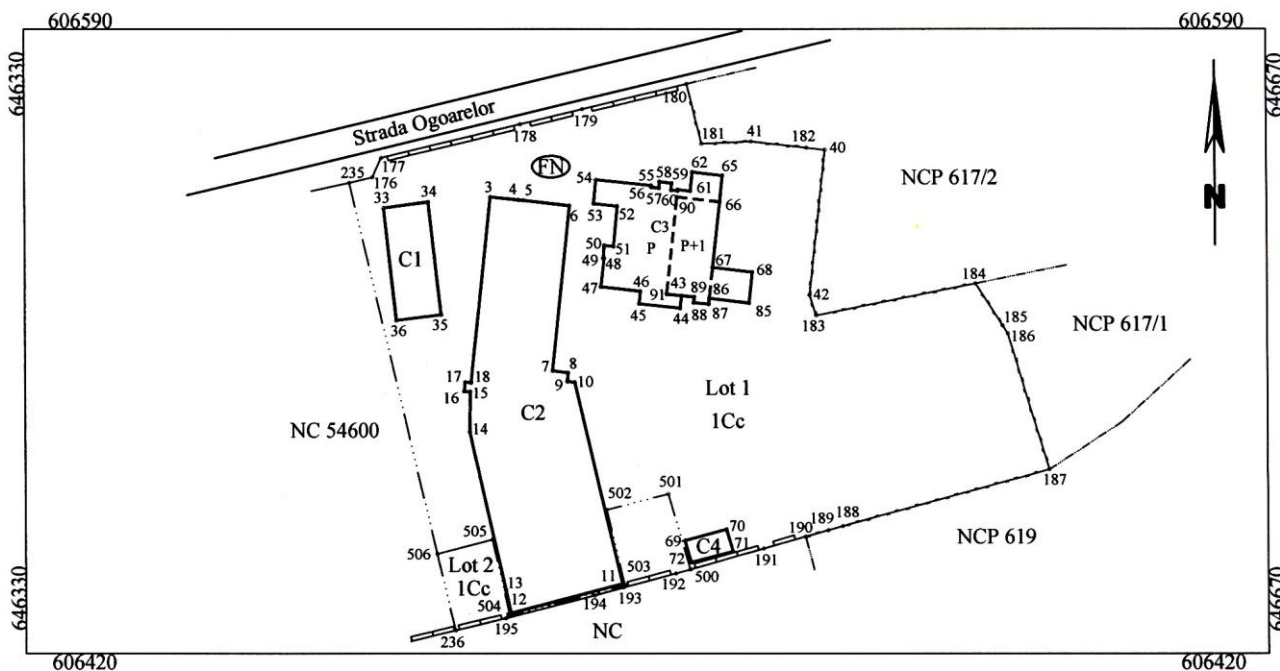

**PLAN DE AMPLASAMENT SI DELIMITARE A IMOBILULUI  
CU PROPUNEREA DE DEZLIPIRE**

Scara 1 : 2000

Nr. cadastral	Suprafata masurata	Adresa imobilului	
54601	17458 mp	Municipiul Roman, Strada Ogoarelor, FN, Judetul Neamt	
Cartea Funciara nr.	54601	UAT	ROMAN

Tabel de miscare parcelara pentru dezlipire imobil

Situatia actuala (inainte de dezlipire)				Situatia viitoare (dupa dezlipire)			
Nr. cad	Suprafata (mp)	Categoria de folosinta	DESCRIEREA IMOBILULUI	Nr. cad	Suprafata (mp)	Categoria de folosinta	DESCRIEREA IMOBILULUI
54601	17458	CC	Terenul se afla in intravilan		16720	CC	Lot 1 - Terenul se afla in intravilan
					738	CC	Lot 2 - Terenul se afla in intravilan
Total	17458				17458		