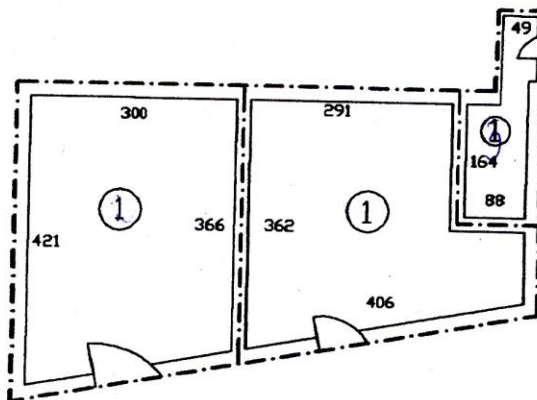

RELEVU SPATIU COMERCIAL UI 1

Scara 1:100

Numarul cadastral	Suprafata construita -mp-	Adresa imobil	
53964-04-01	14 mp	Roman , strada Tineretului , nr. 15	
Cartea Funciara colectiva nr.		UAT	ROMAN
Cod unitate individuala (U)		CF individuala	

Nr. incapere	Denumire incapere	Suprafata utila
1	SPATIU COMERCIAL	
	Suprafata utila	11.80
	Suprafata construita	11.80
		14.00
Executant	SC GEOCAD SRL ROMAN	Data 15.12.2011
Receptionat	Oficiul de Cadastru și Publicitate Imobiliară Neamț Nume și prenume MOLDOVIANU GABRIEL Funcția CONSILIER	Data 23. DEC. 2011