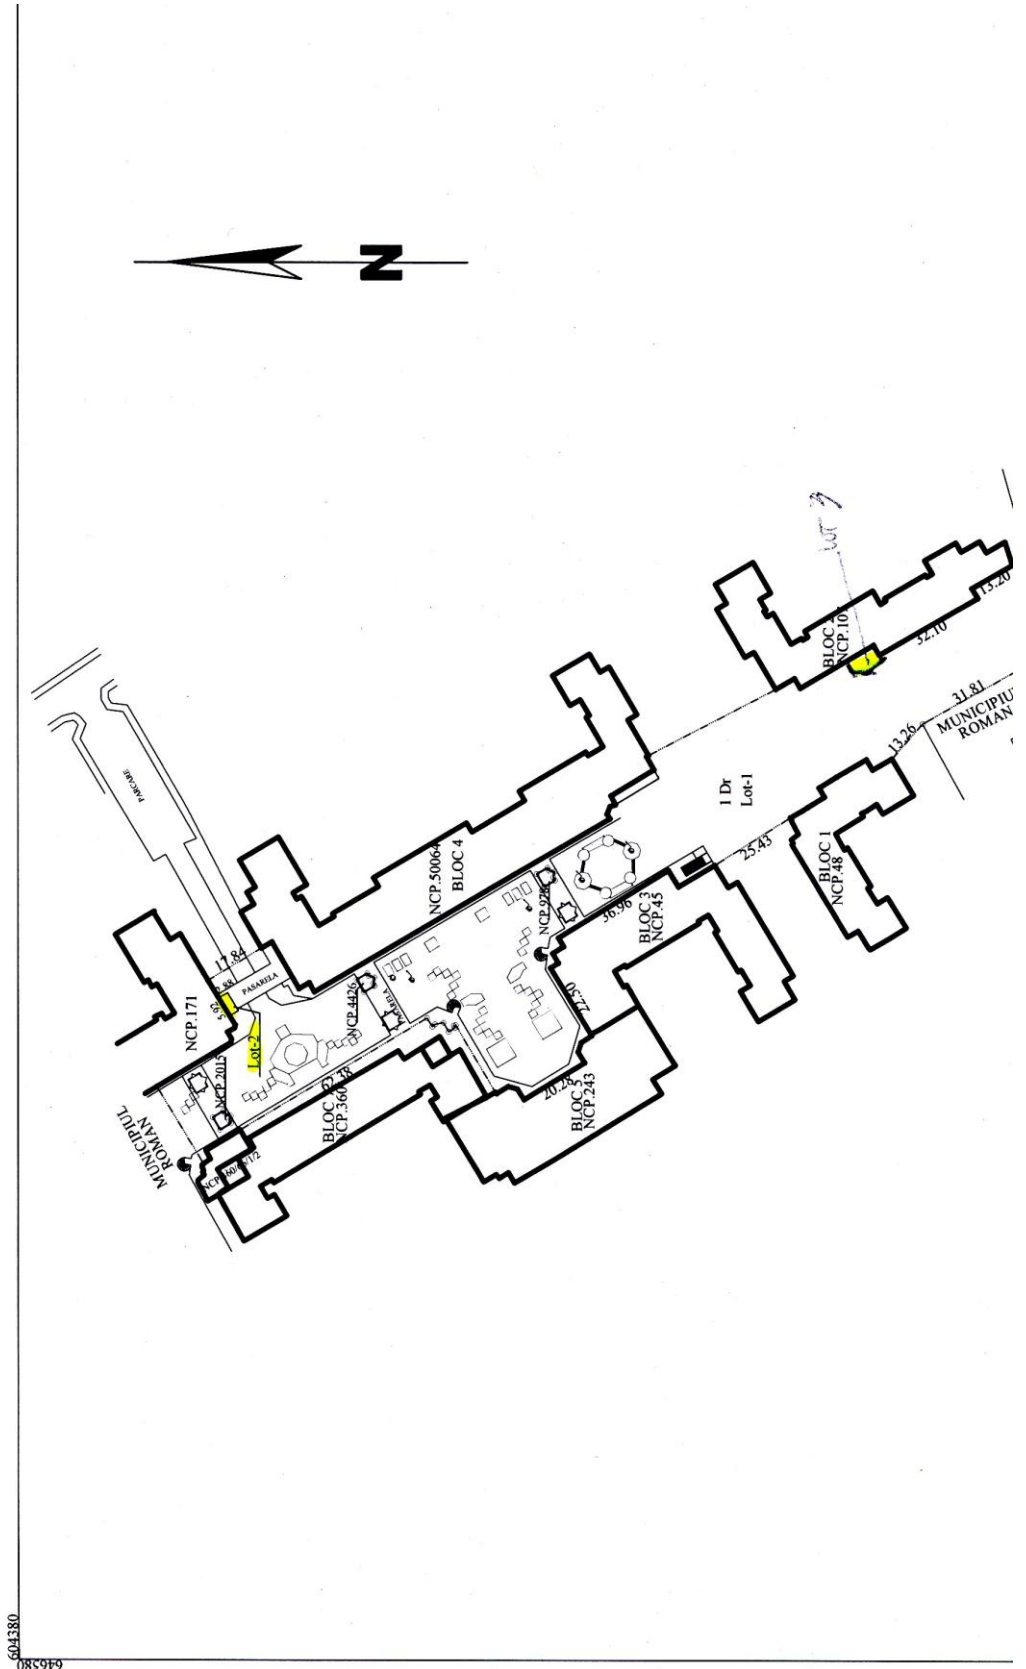

PLAN DE SITUATIE
Scara 1 : 2000

Nr. cadastral	Suprafata masurata	Adresa imobilului
	8780 mp	Municipiul Roman, Pietonal Stefan cel Mare, Jud. Neamt

Cartea Funciara nr.	UAT	ROMAN
---------------------	-----	-------

604380
0859F9