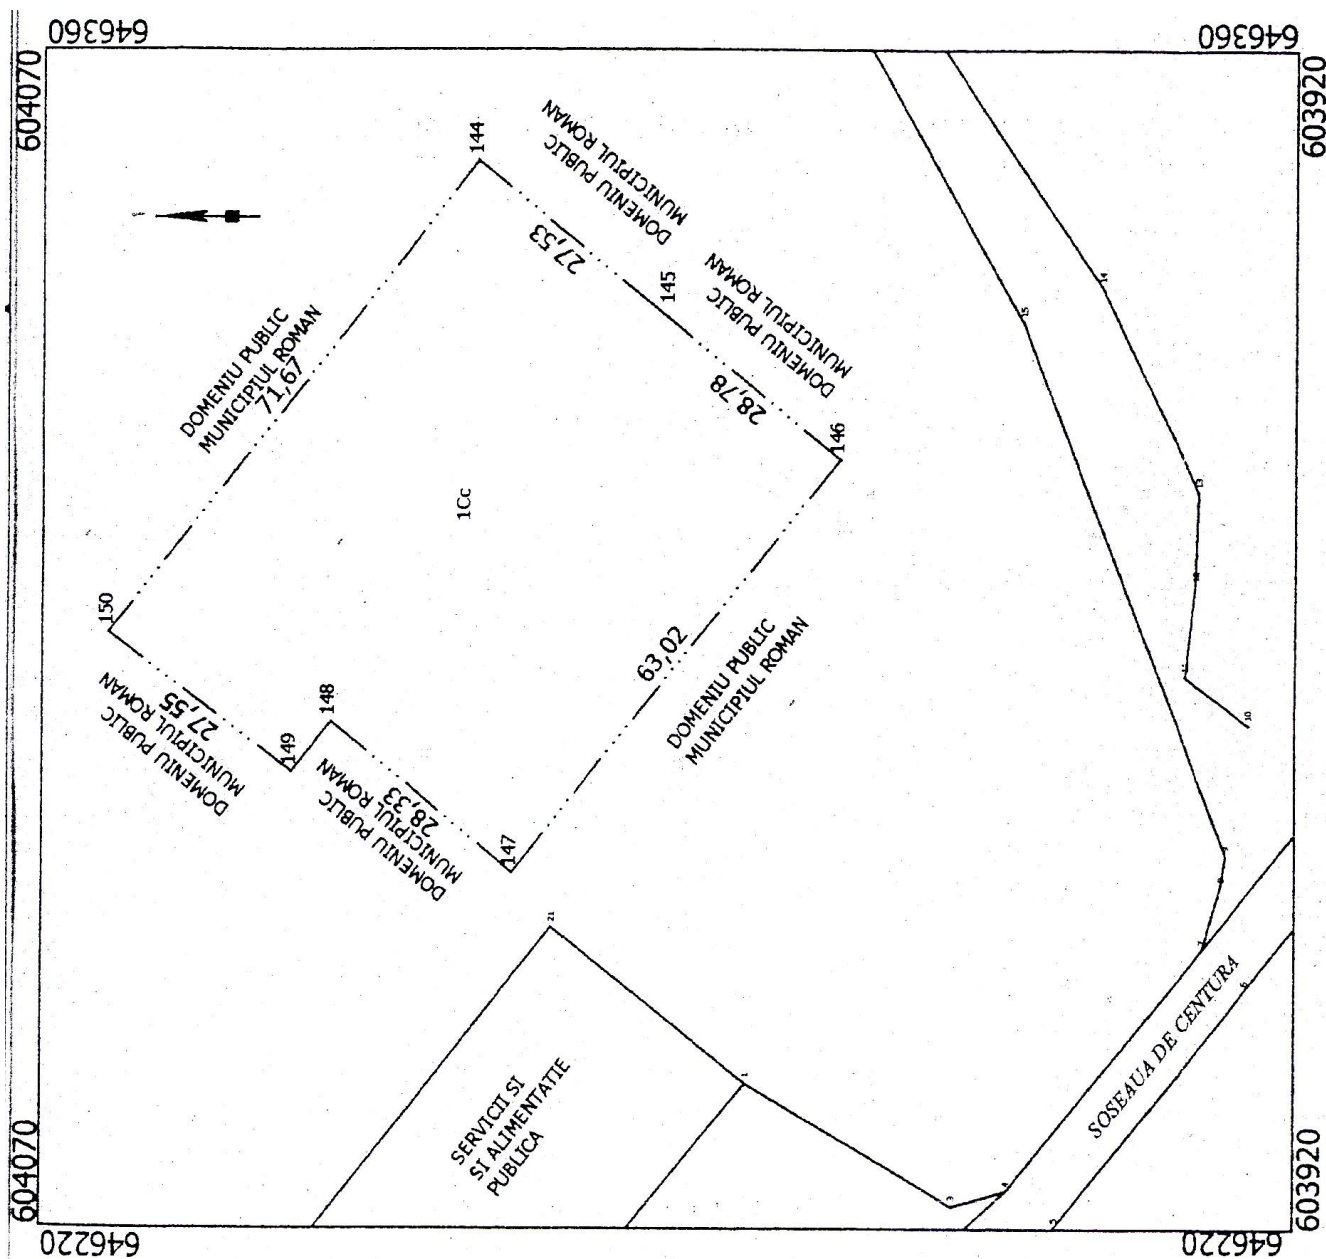

PLAN DE AMPLASAMENT ȘI DELIMITARE A IMOBILULUI

Scara 1 : 1000

Nr. cadastral	Suprafața măsurată	Adresa imobilului
50255	3760 m.p.	Municipiul Roman, artera OCOLITOARE, f. nr., jud. Neamț
Carte Funciară nr.		<b>Municipiul Roman</b>