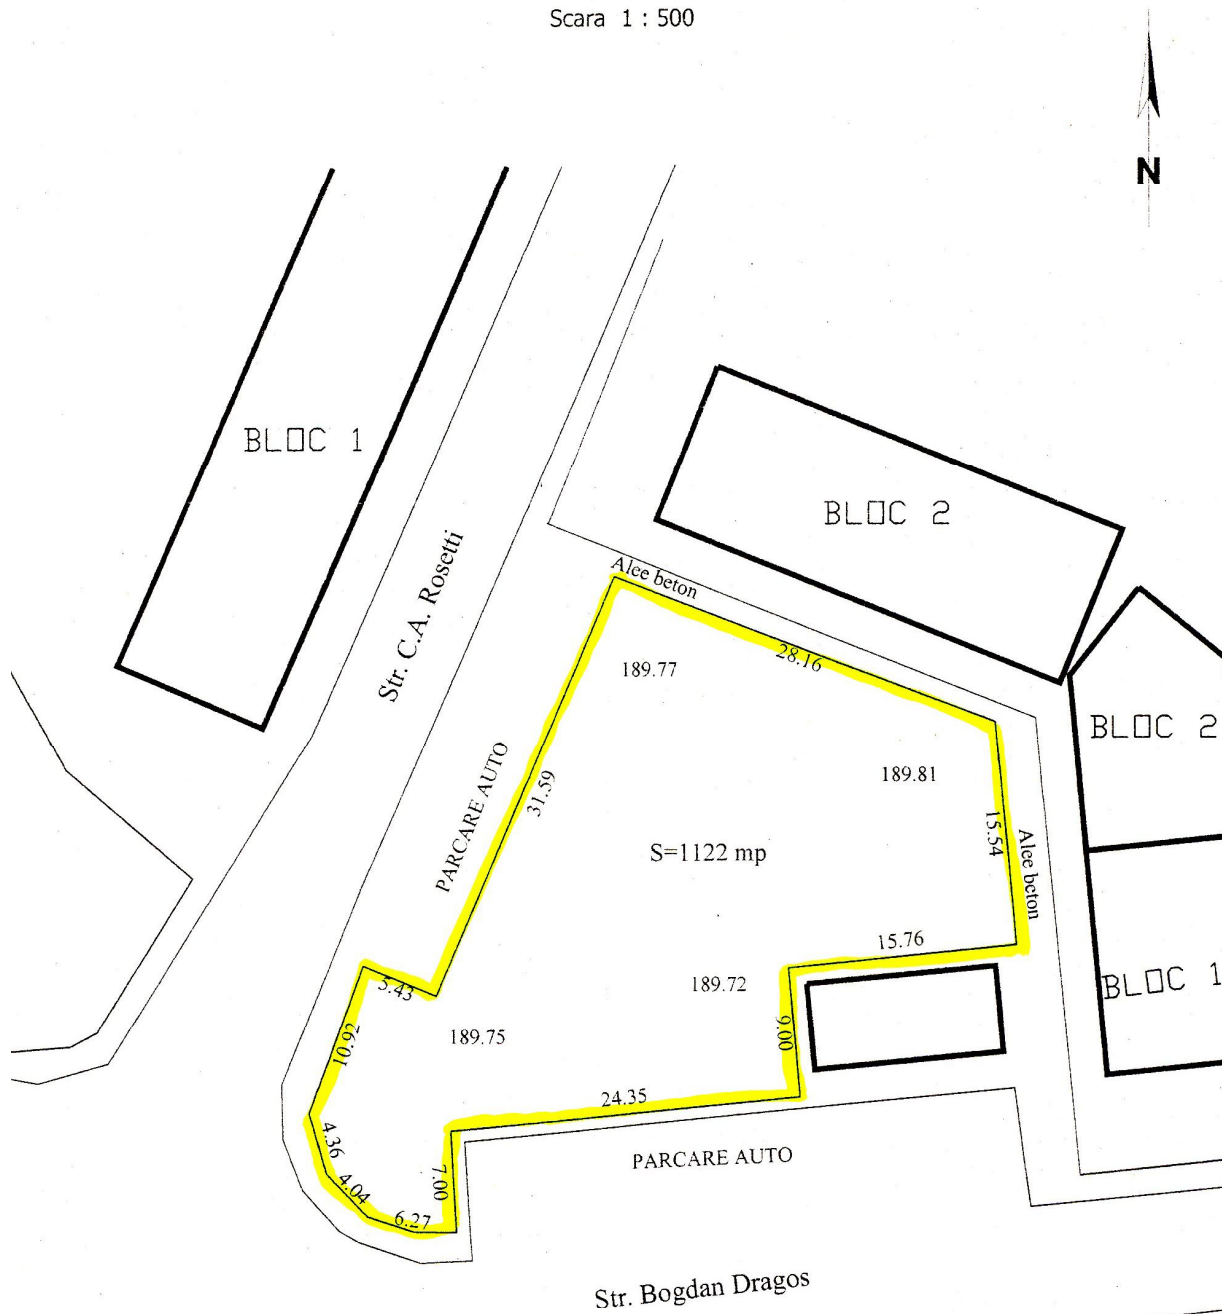

PLAN DE SITUATIE SPATII VERZI

Zona Politie

Scara 1 : 500

Suprafata Totala = 1122 mp
August 2008

Politia Roman

Executant SC Topo Invest SRL