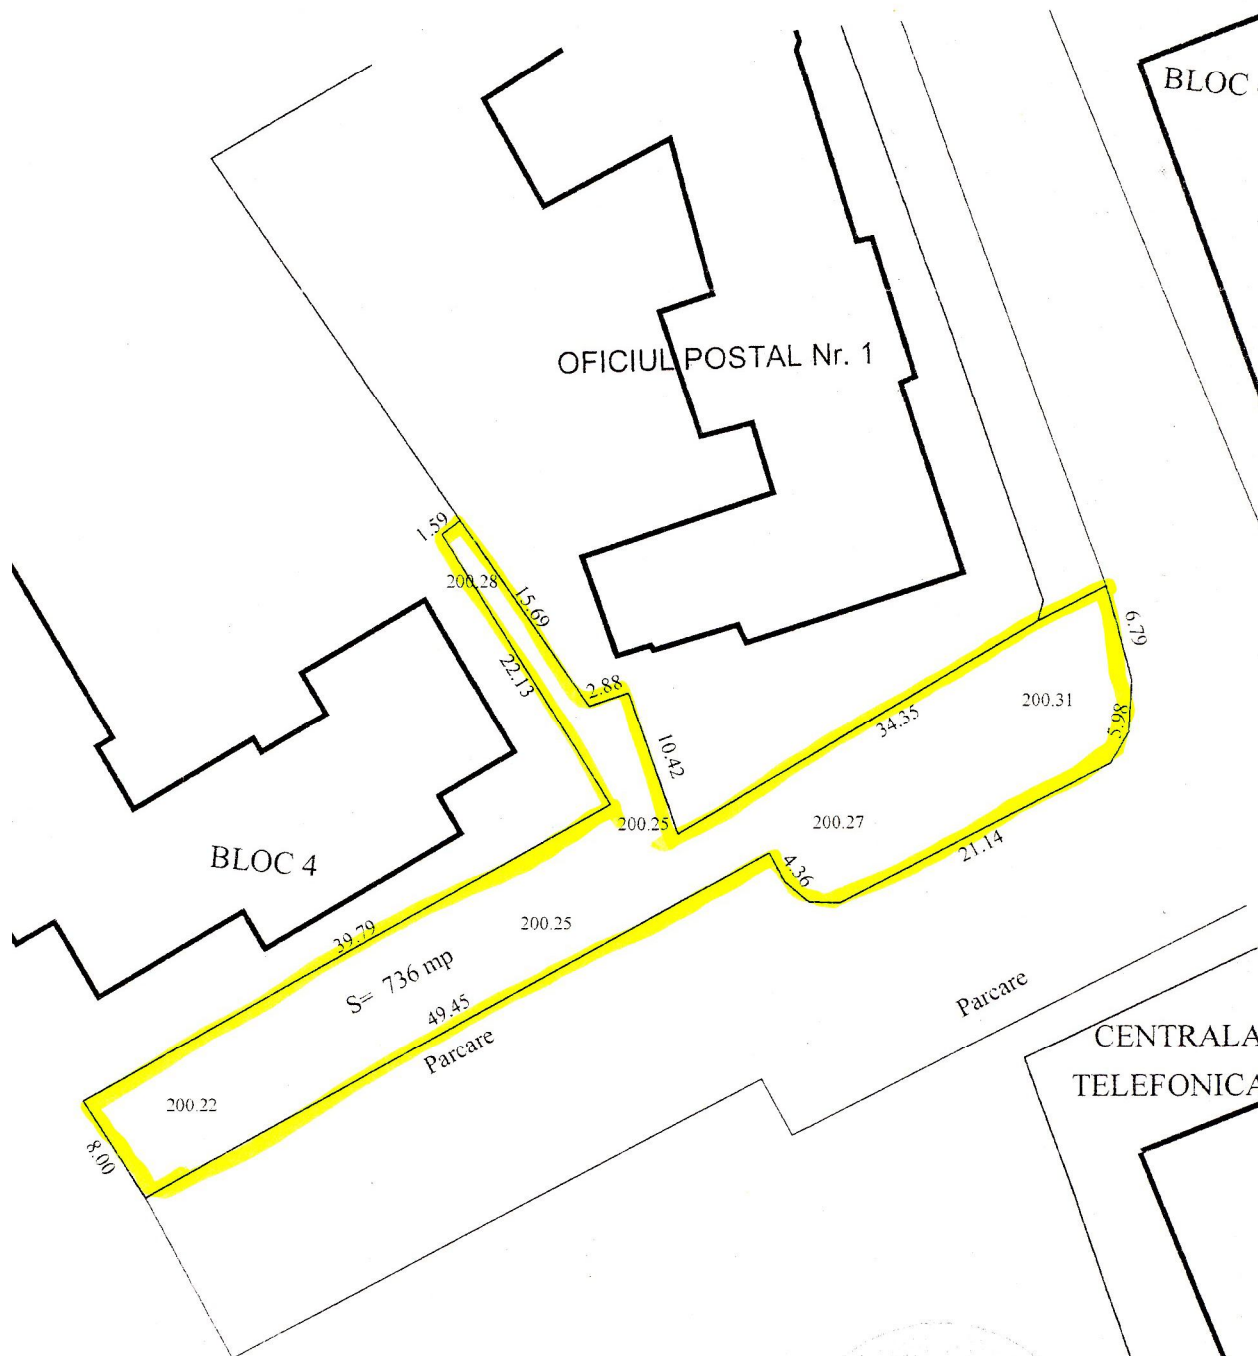

PLAN DE SITUATIE SPATII VERZI

Zona Posta (oficiul postal-1)

Scara 1 : 500

N

Suprafata Totala = 736 mp
August 2008

Executant SC Topo Invest SRL