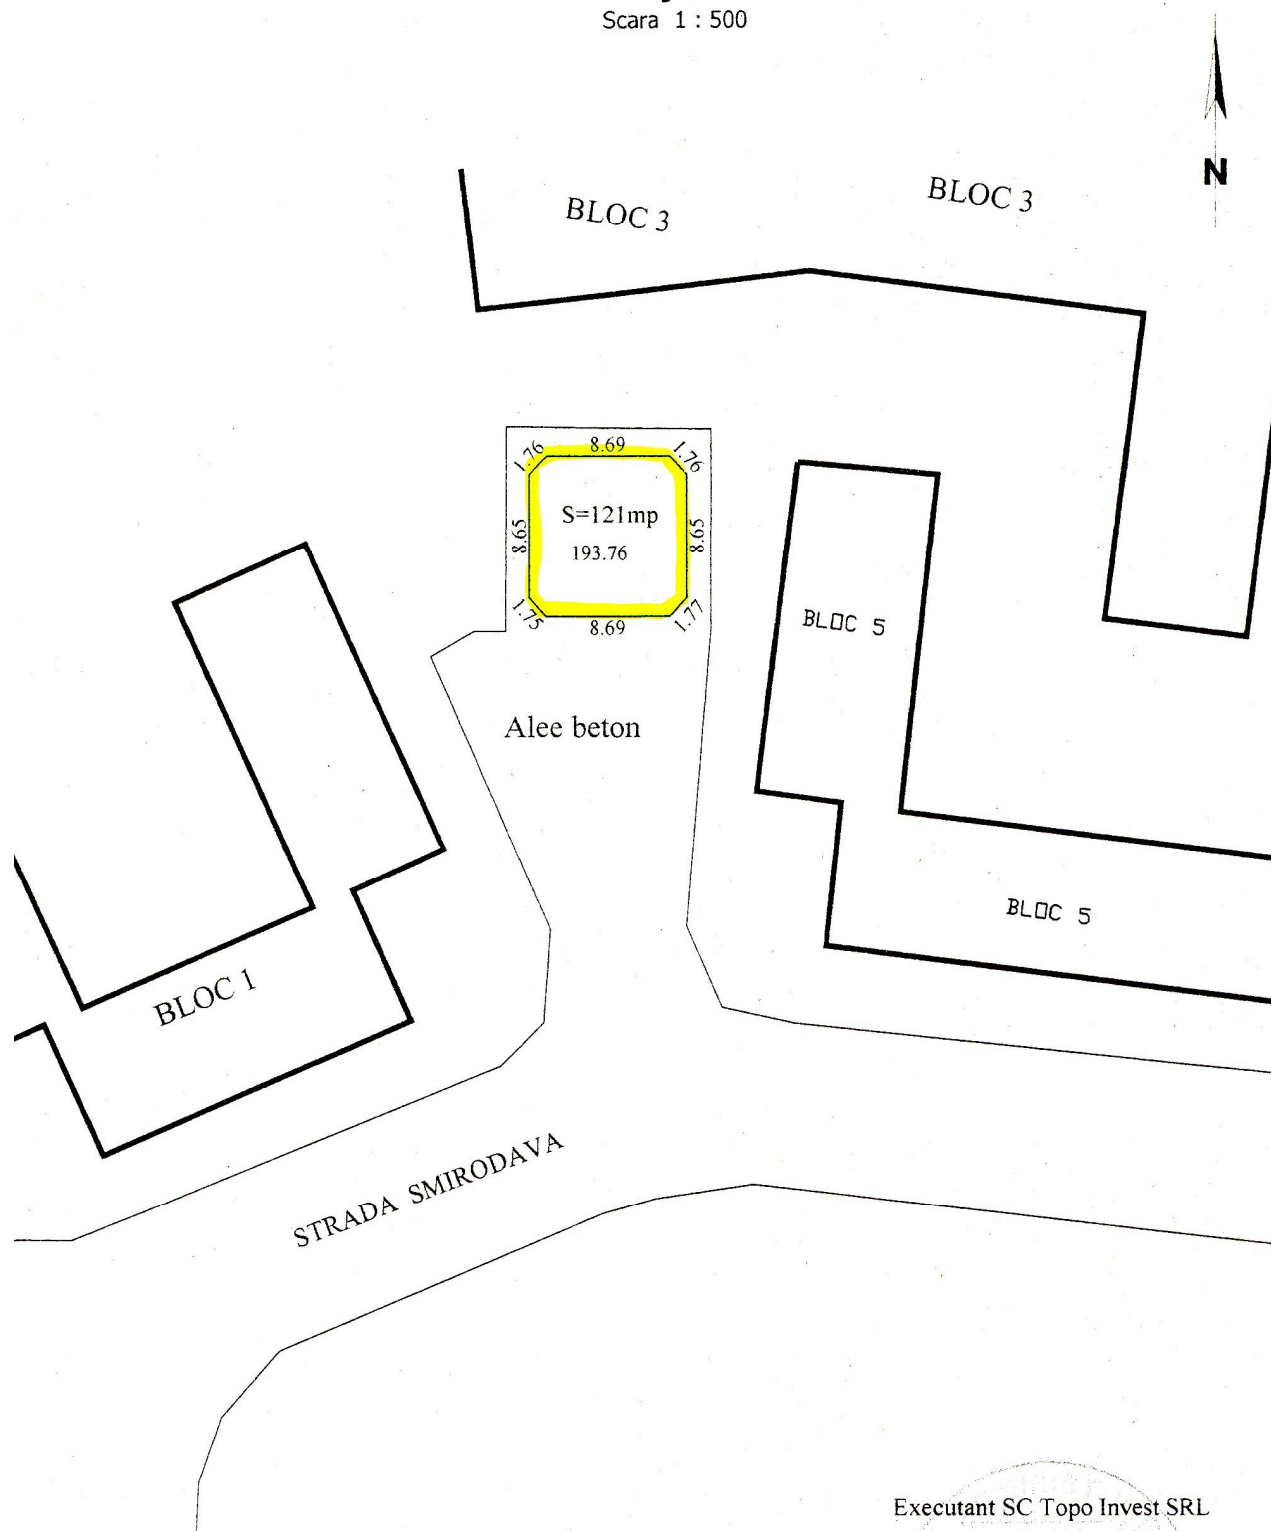

PLAN DE SITUATIE SPATII VERZI

Zona Stejarul Unirii

Scara 1 : 500

Suprafata Totala = 121 mp
August 2008

Executant SC Topo Invest SRL