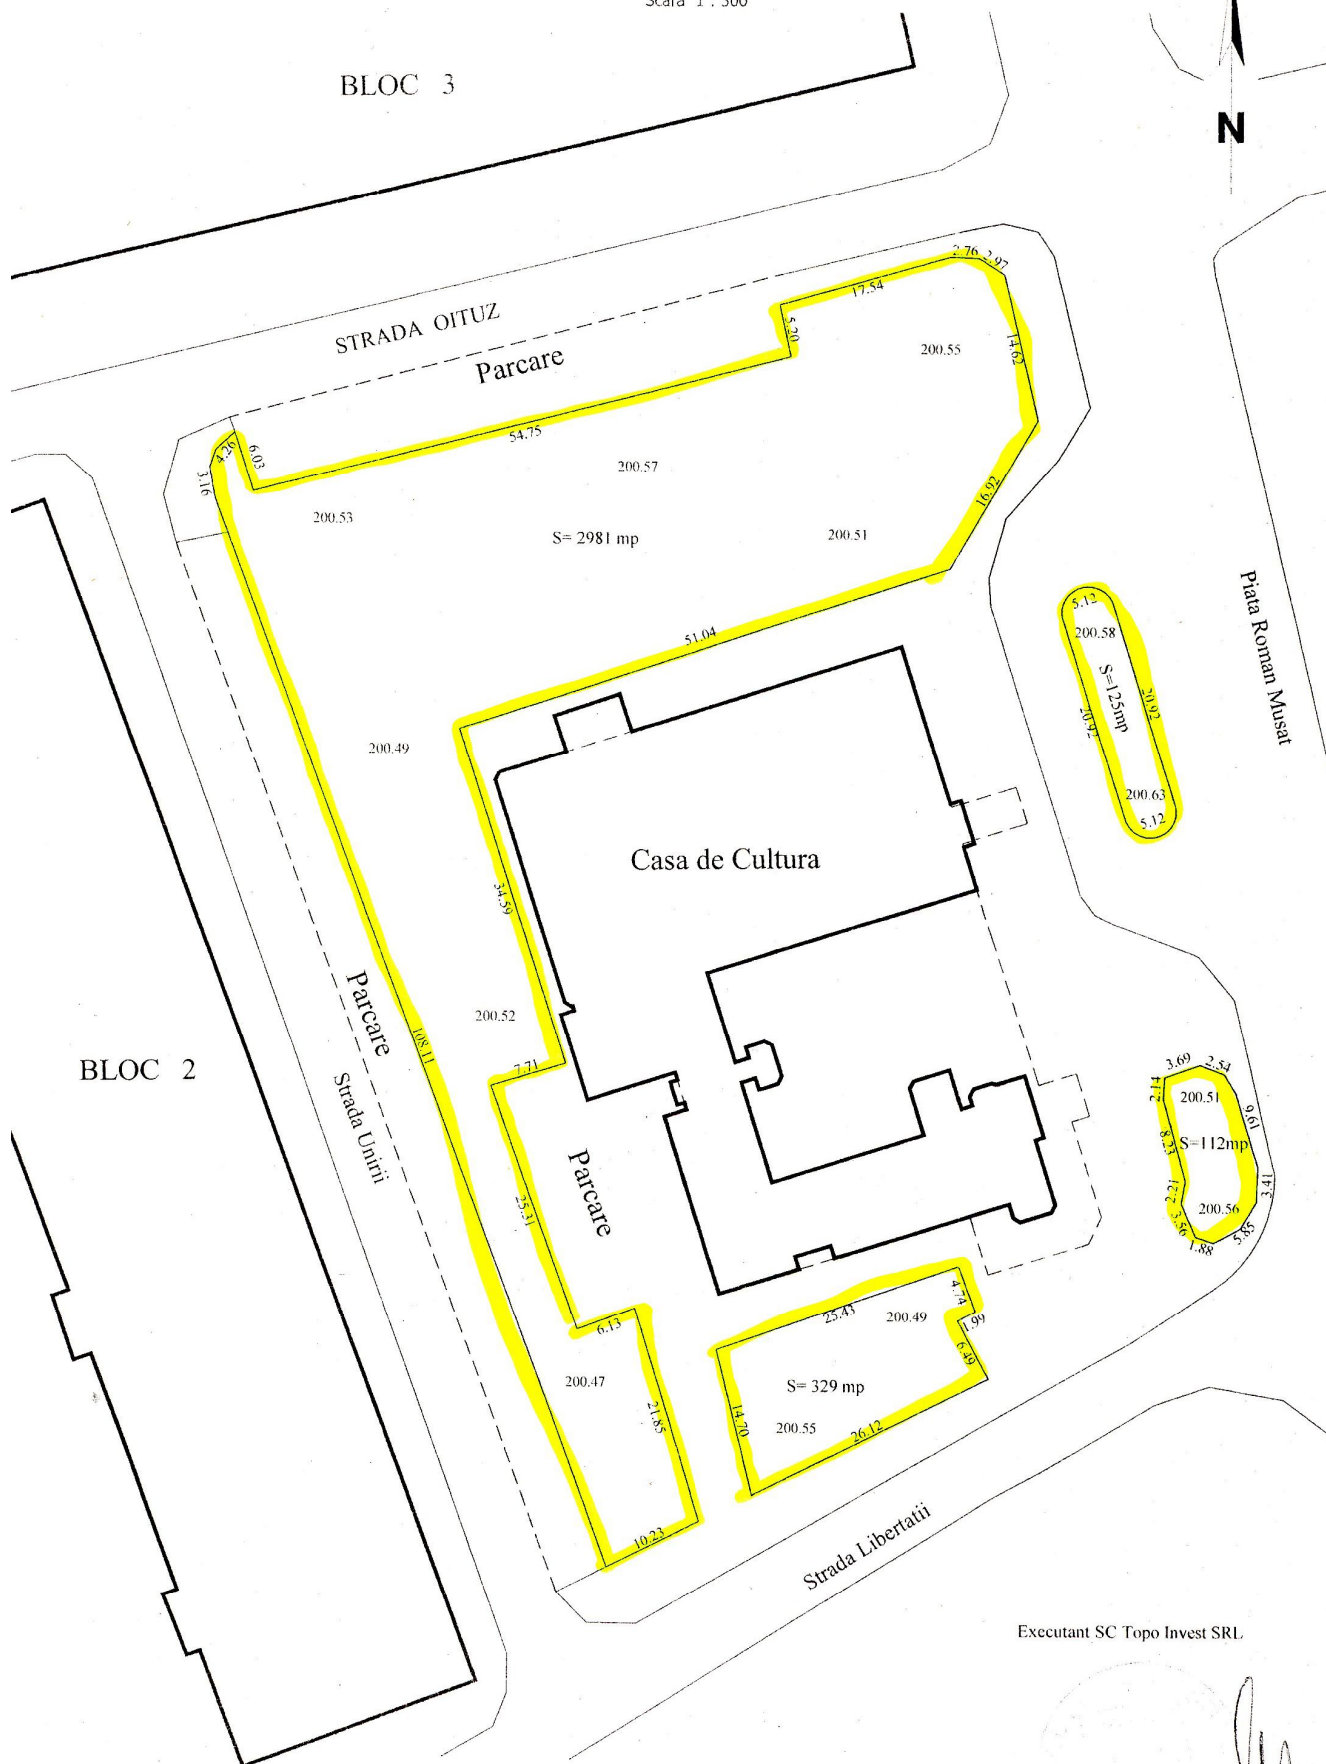

PLAN DE SITUATIE SPATII VERZI

Zona Casa de Cultura

Scara 1 : 500

BLOC 3

BLOC 2

Suprafata Totala = 3547 mp

Executant SC Topo Invest SRL

*[Handwritten signature and official stamp]*