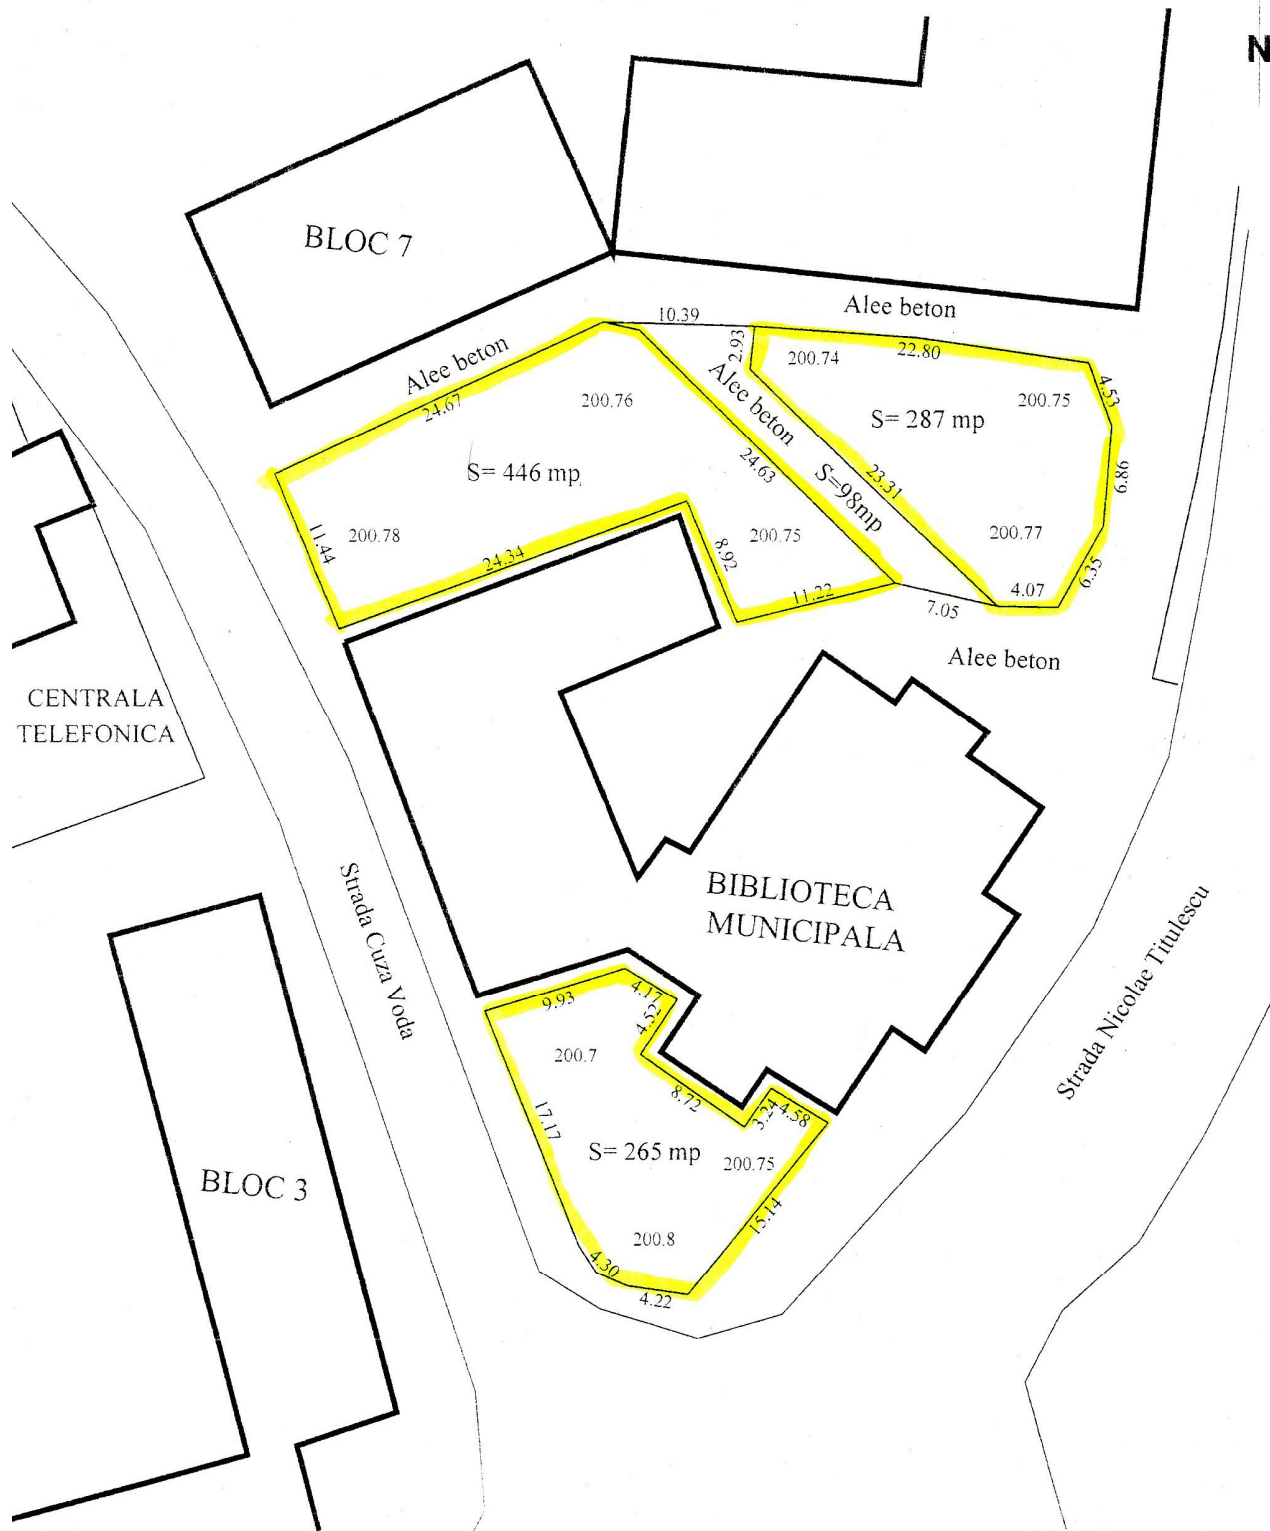

PLAN DE SITUATIE SPATII VERZI

Zona Biblioteca Municipală

Scara 1 : 500

CENTRALA TELEFONICA

BLOC 3

BLOC 7

BIBLIOTECA MUNICIPALA

Strada Cuza Voda

Strada Nicolae Titulescu

Executant SC Topo Invest SRL

Suprafata Totala = 1096 mp