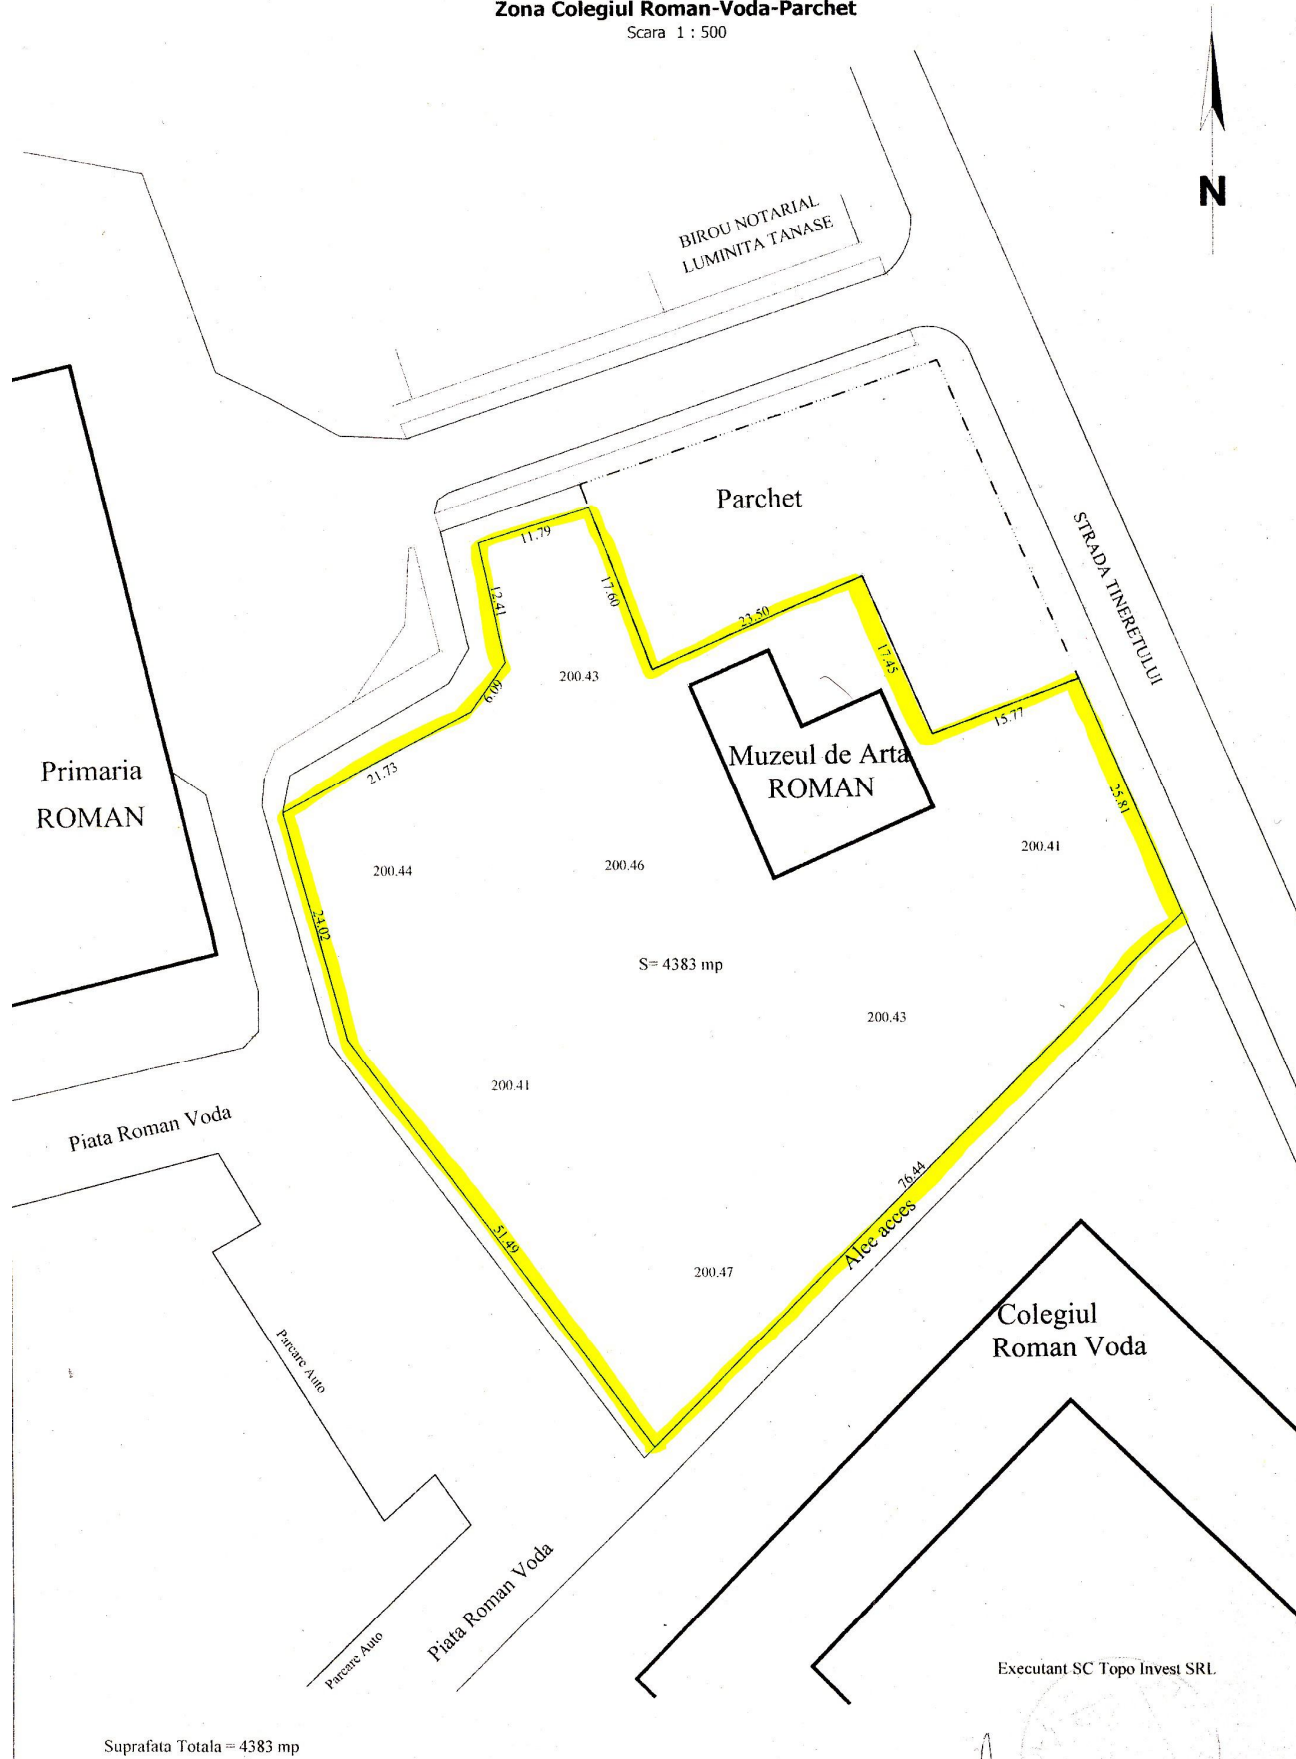

PLAN DE SITUATIE SPATII VERZI

Zona Colegiul Roman-Voda-Parchet

Scara 1 : 500

Suprafata Totala = 4383 mp

Executant SC Topo Invest SRL