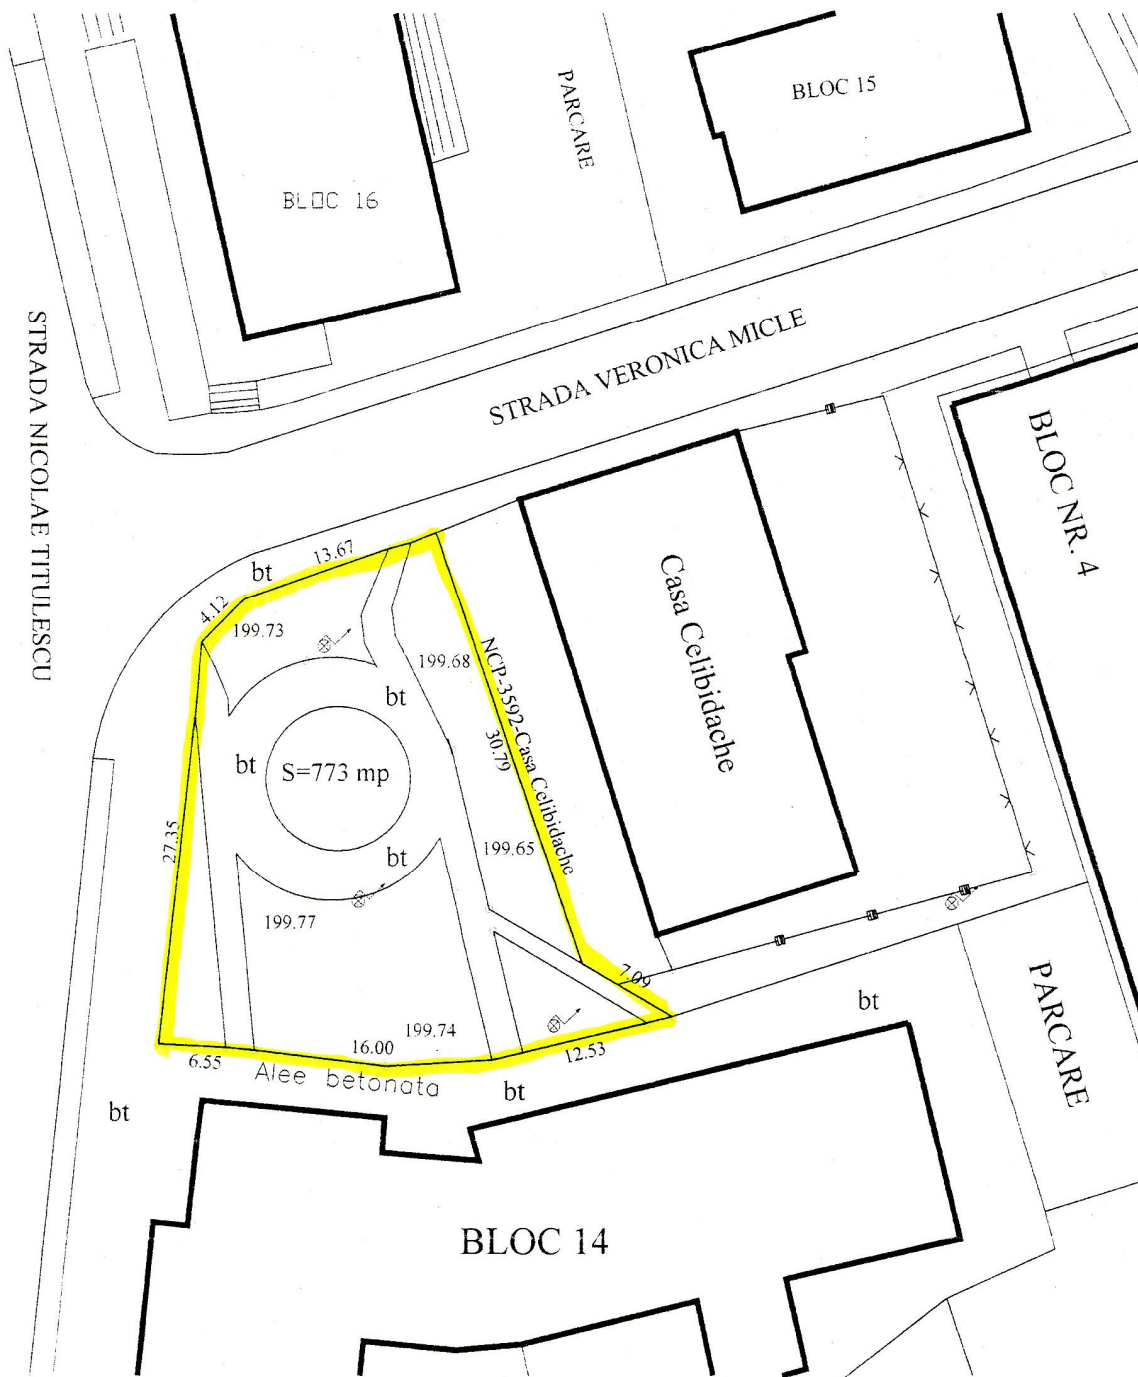

PLAN DE SITUATIE SPATII VERZI

Zona Casa Celibidache

Scara 1 : 500

Executant SC Topo Invest SRL

Suprafata Totala = 773 mp

August 2008