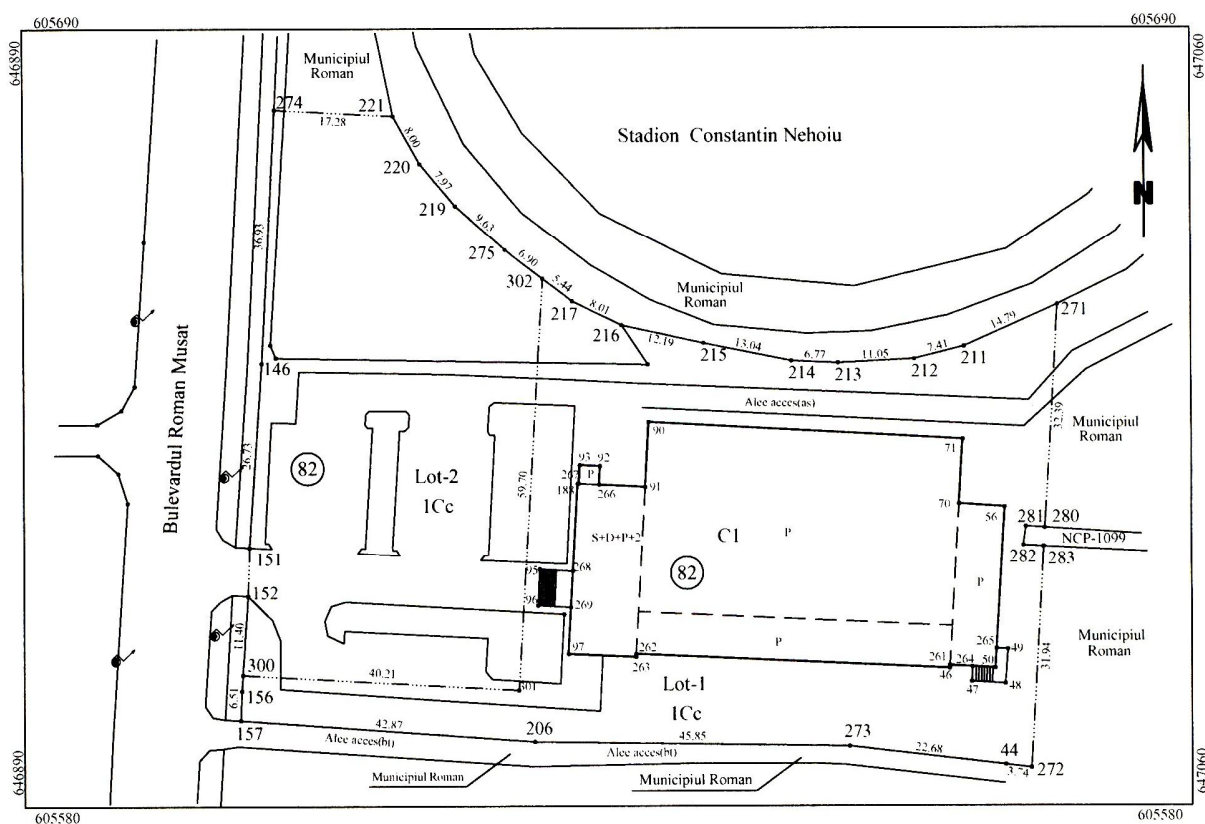

**PLAN DE AMPLASAMENT SI DELIMITARE A IMOBILULUI
CU PROPUNEREA DE DEZLIPIRE**

Scara 1 : 1000

Nr. cadastral	Suprafata masurata	Adresa imobilului
	7705 mp	Bulevardul Roman Musat, nr. 82, Municipiul Roman, Judetul Neamt

Cartea Funciara nr.	UAT	Roman
---------------------	-----	-------

Tabel de miscare parcelara pentru dezlipire imobil

Situatia actuala (inainte de dezlipire)				Situatia viitoare (dupa dezlipire)			
Nr. cad	Suprafata (mp)	Categoria de folosinta	DESCRIEREA IMOBILULUI	Nr. cad	Suprafata (mp)	Categoria de folosinta	DESCRIEREA IMOBILULUI
	7705	CC	Terenul se afla in intravilan		4705	CC	Lot-1-Terenul se afla in intravilan
					3000	CC	Lot-1-Terenul se afla in intravilan
Total	7705				7705		