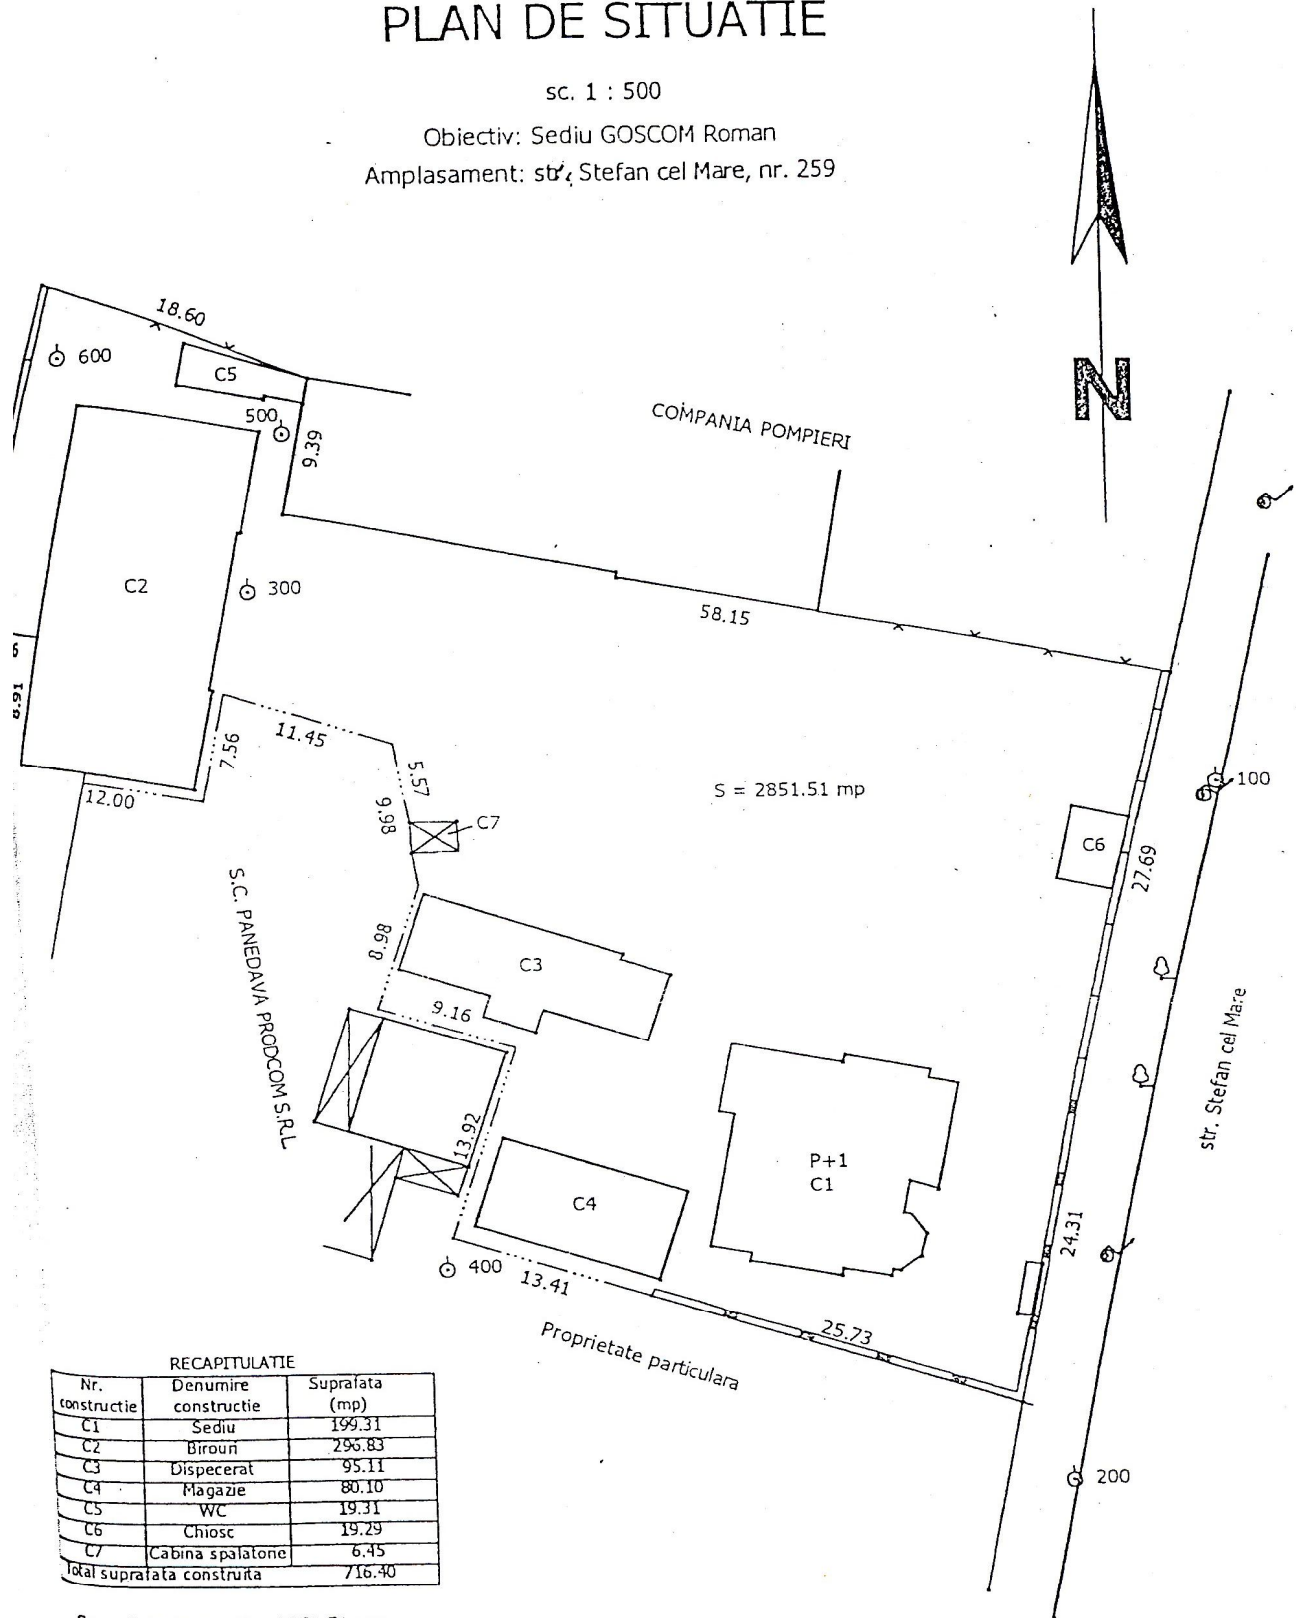

PLAN DE SITUATIE

sc. 1 : 500

Obiectiv: Sediul GOSCOM Roman
Amplasament: str. Stefan cel Mare, nr. 259

Suprafata teren, S = 2851.51 mp

Nota:
Limitele au fost stabilite de catre reprezentantii GOSCOM

Intocmit:
ing. Adrian Racoveanu