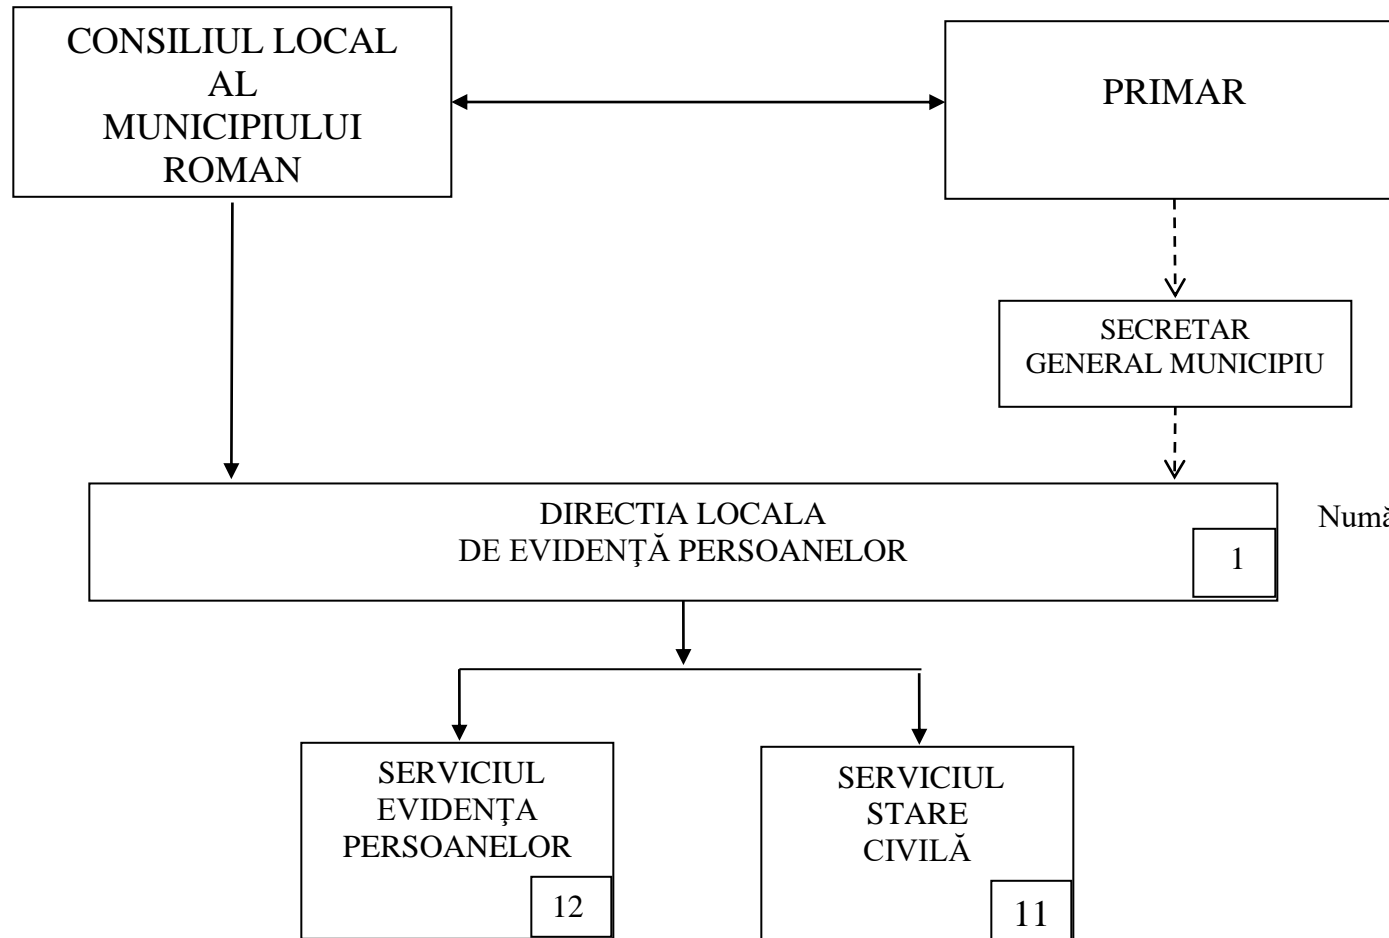

Direcția Locală de Evidență a Persoanelor a Municipiului Roman Organigrama

Număr total posturi: 24