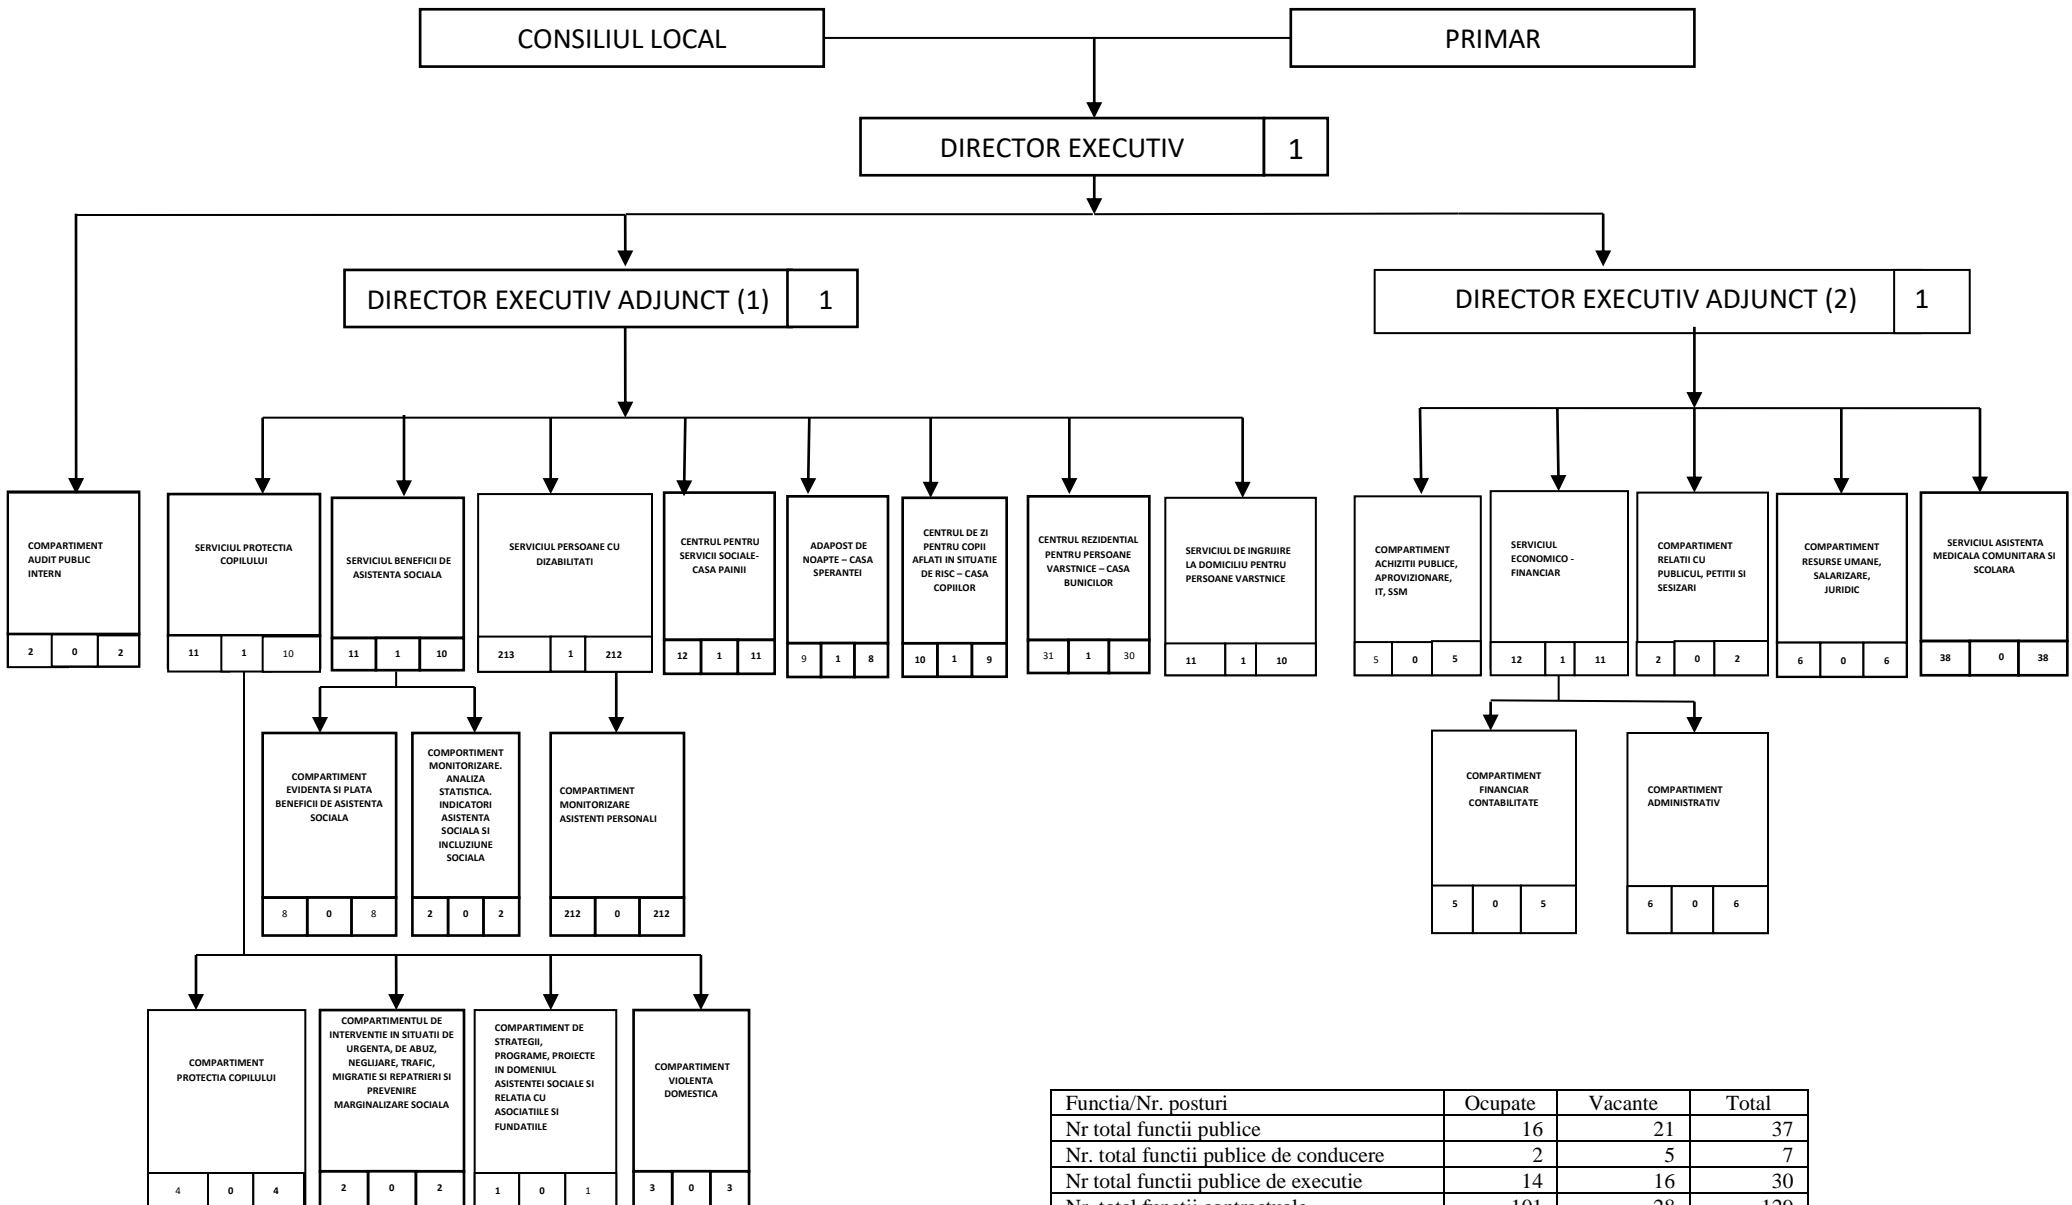

DIRECȚIA ASISTENȚĂ SOCIALĂ

Functia/Nr. posturi	Ocupate	Vacante	Total
Nr total functii publice	16	21	37
Nr. total functii publice de conducere	2	5	7
Nr total functii publice de executie	14	16	30
Nr. total functii contractuale	101	28	129
Nr. total functii contractuale de conducere	5	0	5
Nr. total functii contractuale de executie	96	28	124
Nr. total posturi de asistent personal	200	10	210
Nr. total de functii din institutie	317	59	376