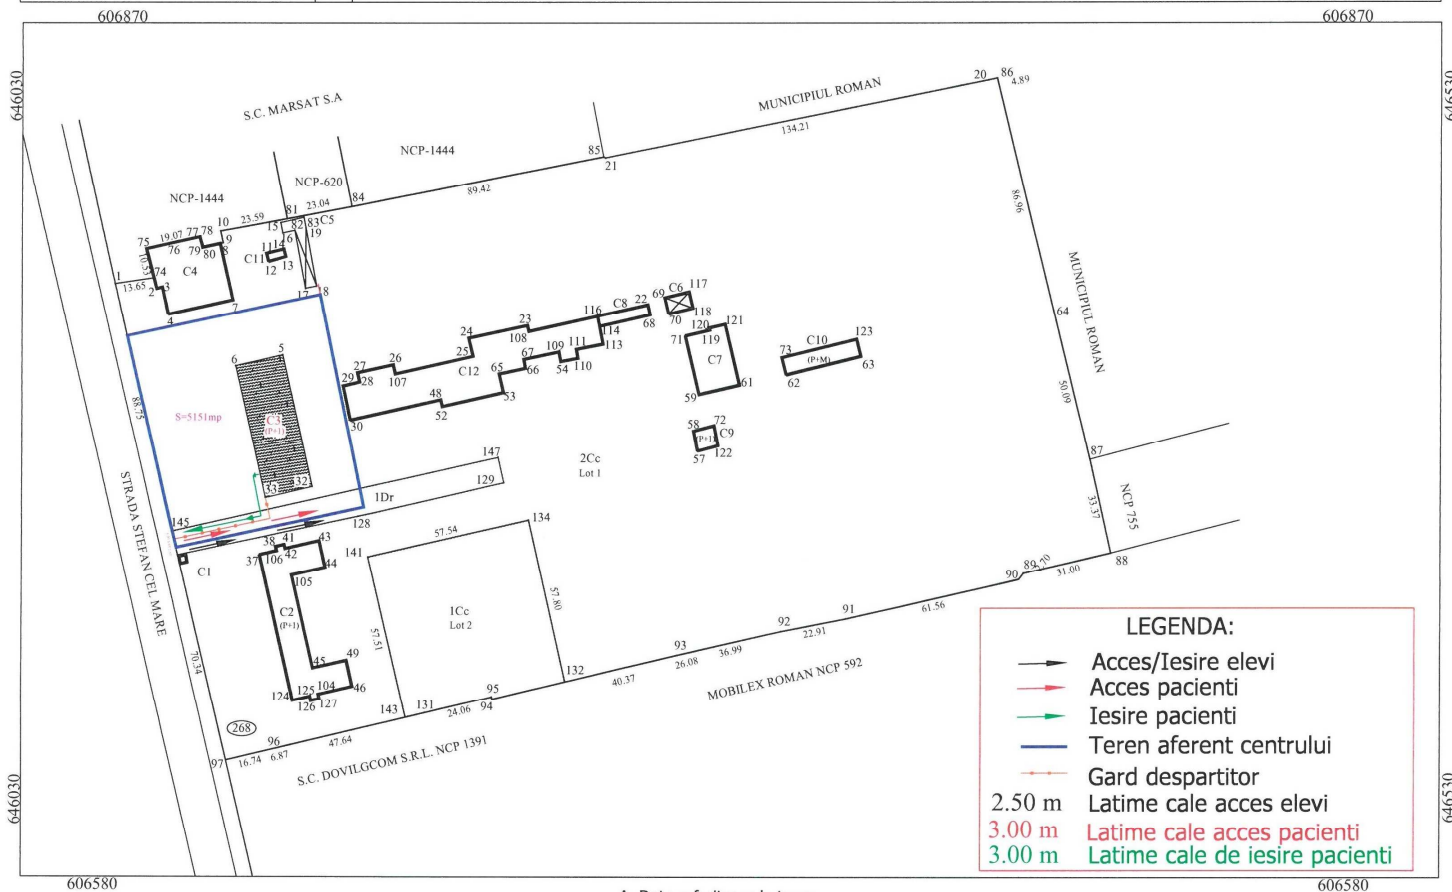

PLAN DE SITUATIE SI DELIMITARE A IMOBILULUI

Scara 1 : 2000

Nr. cadastral	Suprafata masurata	Adresa imobilului
50649	52235 mp	Strada Stefan cel Mare, nr. 268, Municipiul Roman, Judetul Neamt

Cartea Funciara nr.	UAT	ROMAN
---------------------	-----	-------

A. Date referitoare la teren

Nr. parcela	Categoria de folosinta	Suprafata (mp)	Mentiuni
1	Cc	5151	
Total		5151	Terenul aferent centrului de vaccinare propus este imprejmuit cu gard de metal si plasa

Suprafata totala masurata a imobilului = 52235 mp

Suprafata propusa centru de vaccinare = 5151 mp