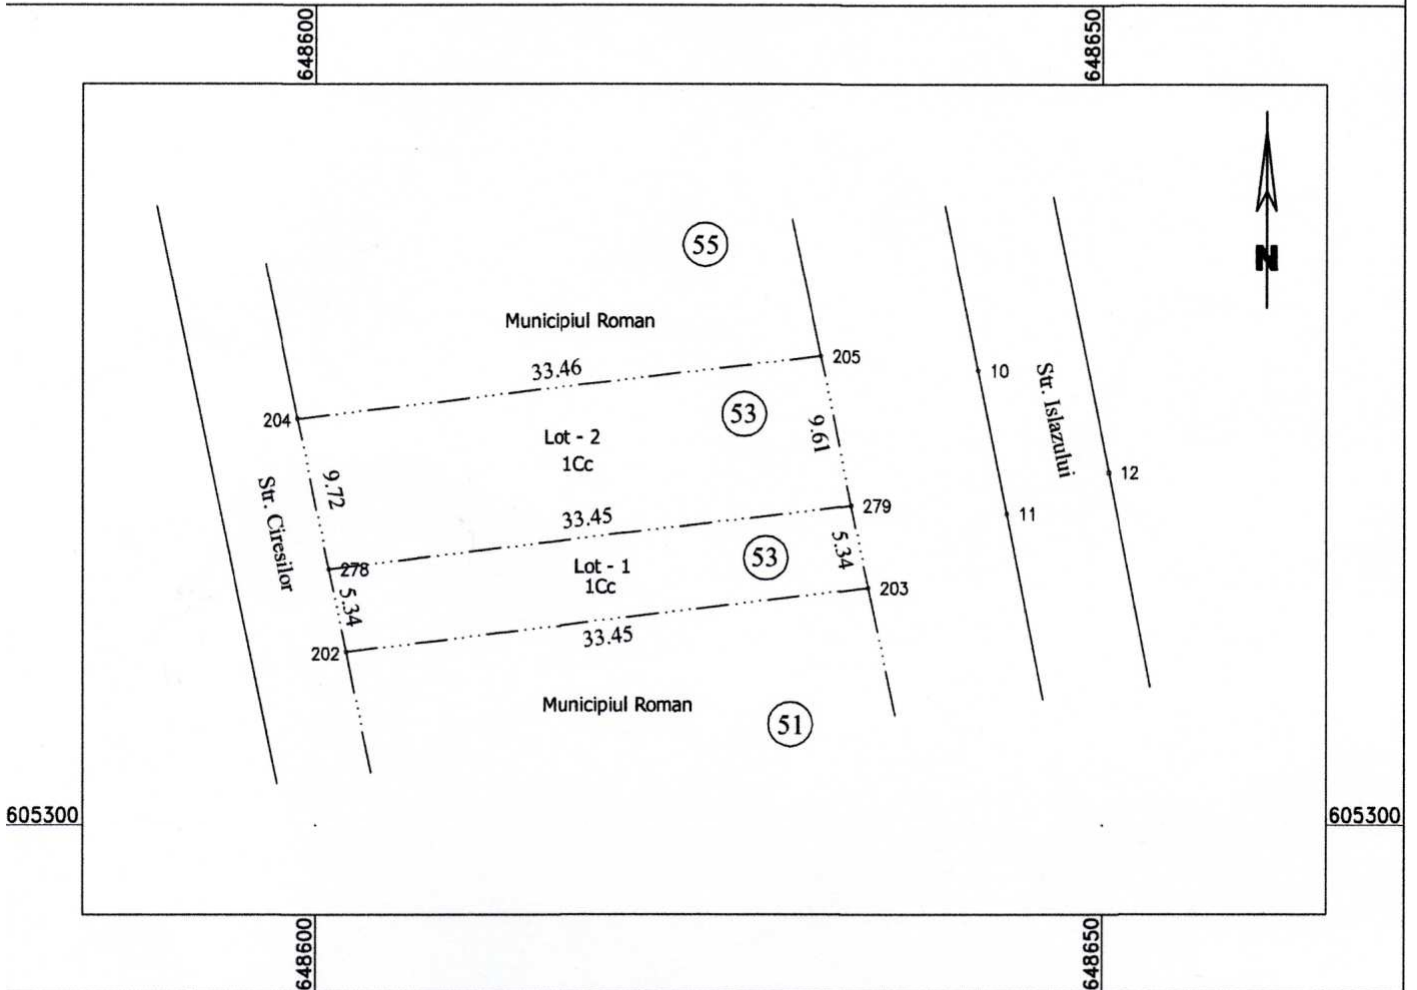

PLAN DE AMPLASAMENT SI DELIMITARE A IMOBILULUI

Scara 1 : 500

Nr. cadastral	Suprafata masurata a imobilului (mp)	Adresa imobilului
59173	500	Strada Islazului, nr. 53, Municipiul Roman, Judetul Neamt

Cartea Funciara nr.	59173	Unitate Administrativ Teritoriala (UAT)	Roman
---------------------	-------	---	-------

DEZLIPIRE IMOBIL

Situatia actuala (inainte de dezlipire)				Situatia viitoare (dupa dezlipire)			
Nr. cad	Suprafata (mp)	Categoria de folosinta	DESCRIEREA IMOBILULUI	Nr. cad	Suprafata (mp)	Categoria de folosinta	DESCRIEREA IMOBILULUI
59173	500	Cc	Terenul se afla in intravilan		178	Cc	Lot - 1 Terenul se afla in intravilan
					322	Cc	Lot - 2 Terenul se afla in intravilan
Total	500			Total	500		