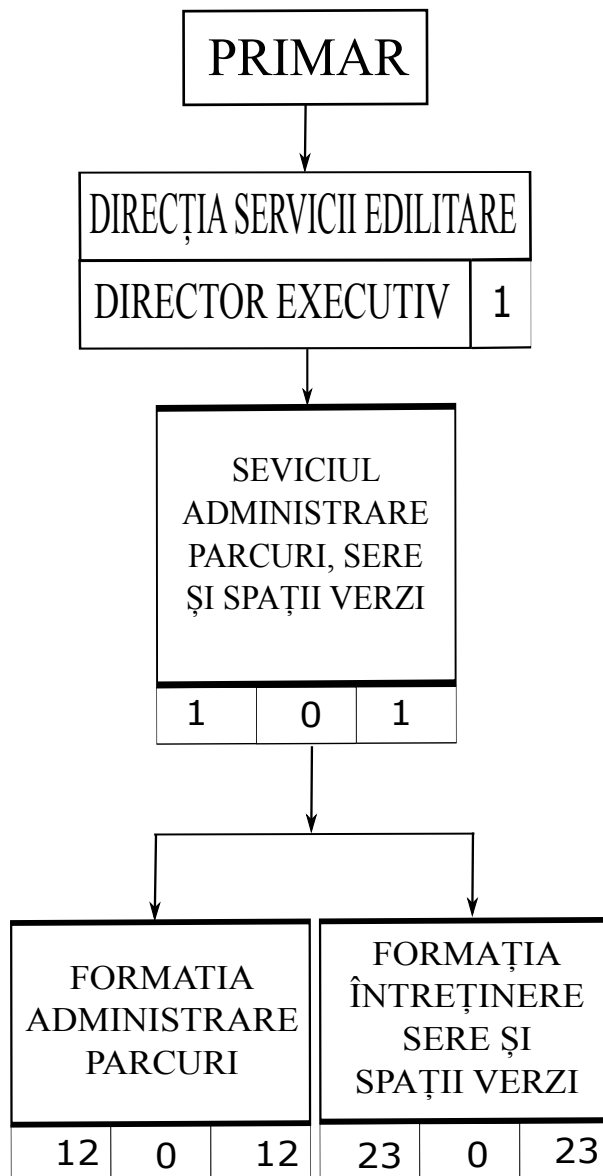

SERVICIUL ADMINISTRARE PARCURI, SERE ȘI SPAȚII VERZI

Funcția / Nr.posturi	Total
Nr.total de posturi	37
Nr.total de funcții publice de conducere	1
Nr.total de funcții publice de execuție	0
Nr.total de funcții publice	1
Nr.total de funcții contractuale de execuție	35
Nr.total de funcții contractuale	36