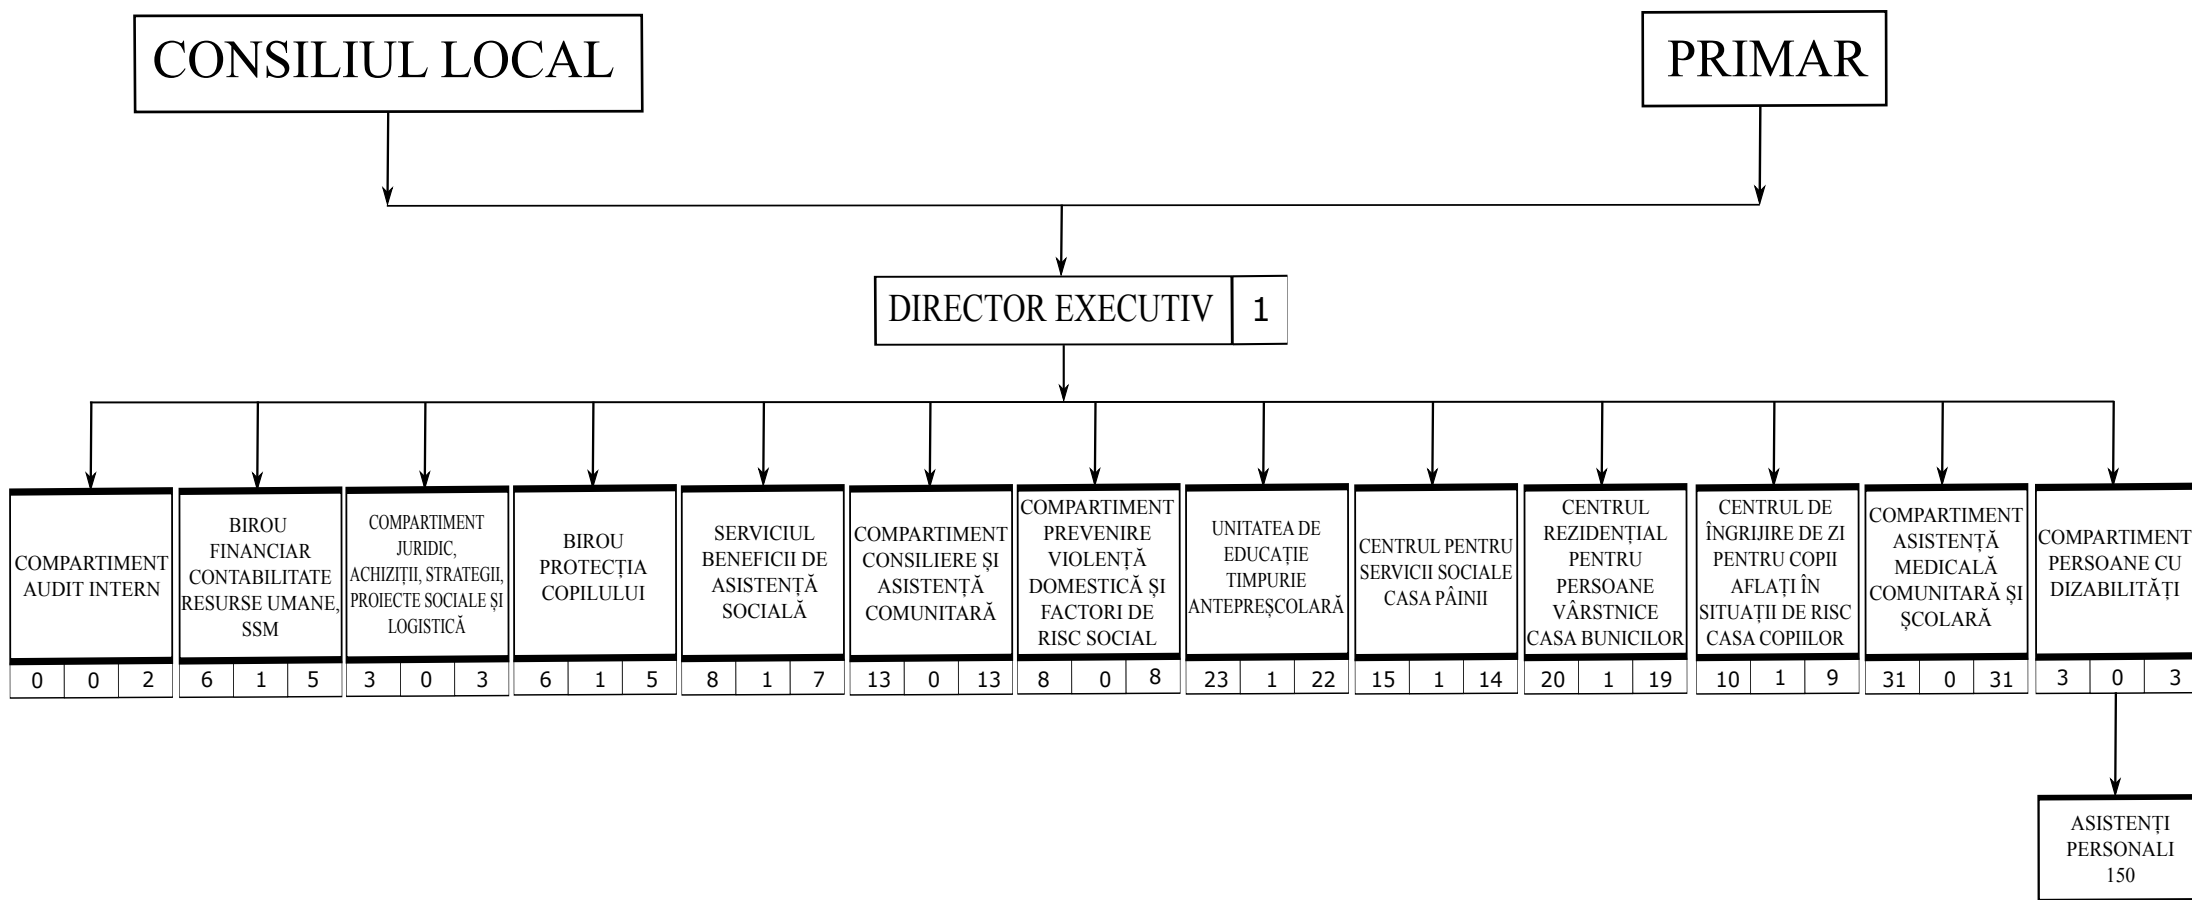

DIRECȚIA DE ASISTENȚĂ SOCIALĂ

Funcția / Nr.posturi	Ocupate	Vacante	Total
Nr.total de funcții publice		30	30
Nr.total de funcții publice de conducere		4	4
Nr.total de funcții publice de execuție		26	26
Nr.total de funcții contractuale	269		269
Nr.total de funcții contractuale de conducere	4		4
Nr.total de funcții contractuale de execuție	115		115
Nr.total posturi asistent personal	150		150
Nr.total de funcții contractuale din instituție	299		299