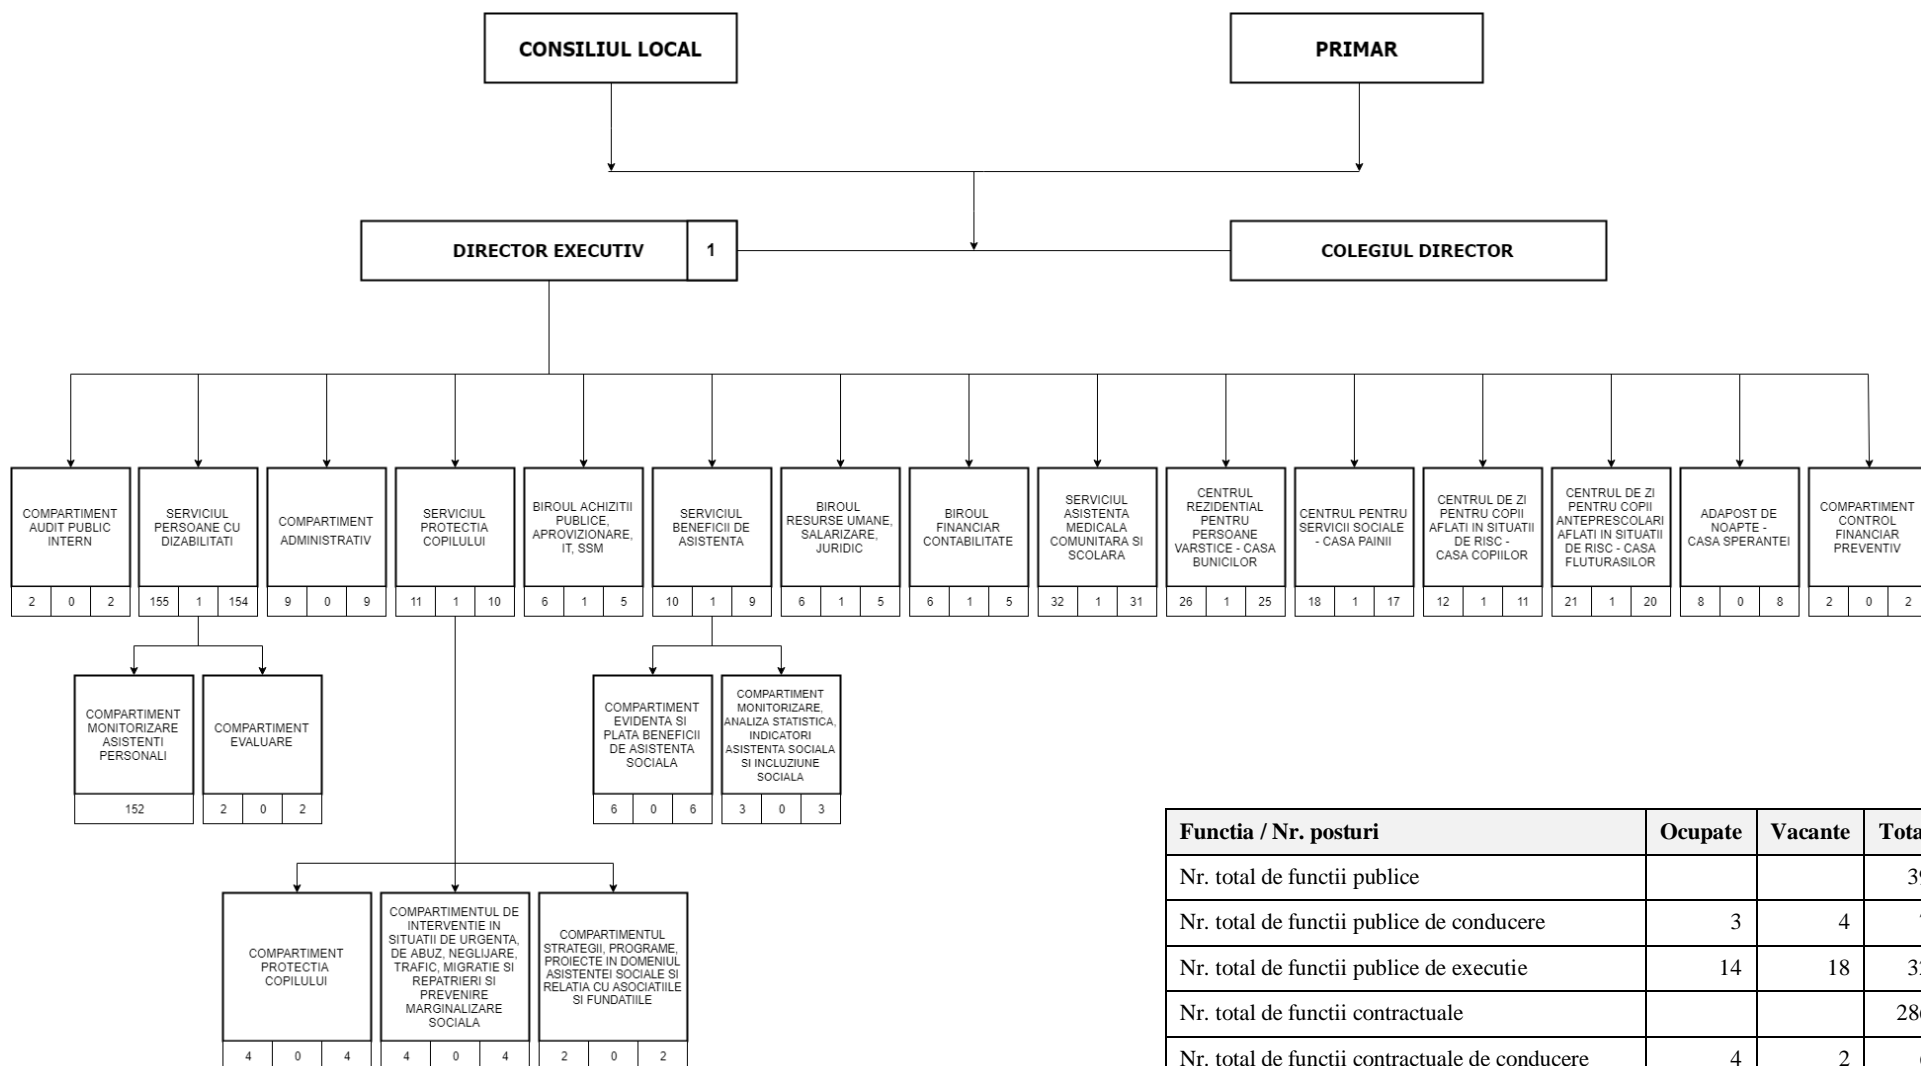

DIRECȚIA ASISTENȚĂ SOCIALĂ

Funcția / Nr. posturi	Ocupate	Vacante	Total
Nr. total de functii publice			39
Nr. total de functii publice de conducere	3	4	7
Nr. total de functii publice de executie	14	18	32
Nr. total de functii contractuale			286
Nr. total de functii contractuale de conducere	4	2	6
Nr. total de functii contractuale de executie	92	38	130
Nr. total posturi asistent personal	115	35	150
Nr. total de functii din institutie	228	97	325