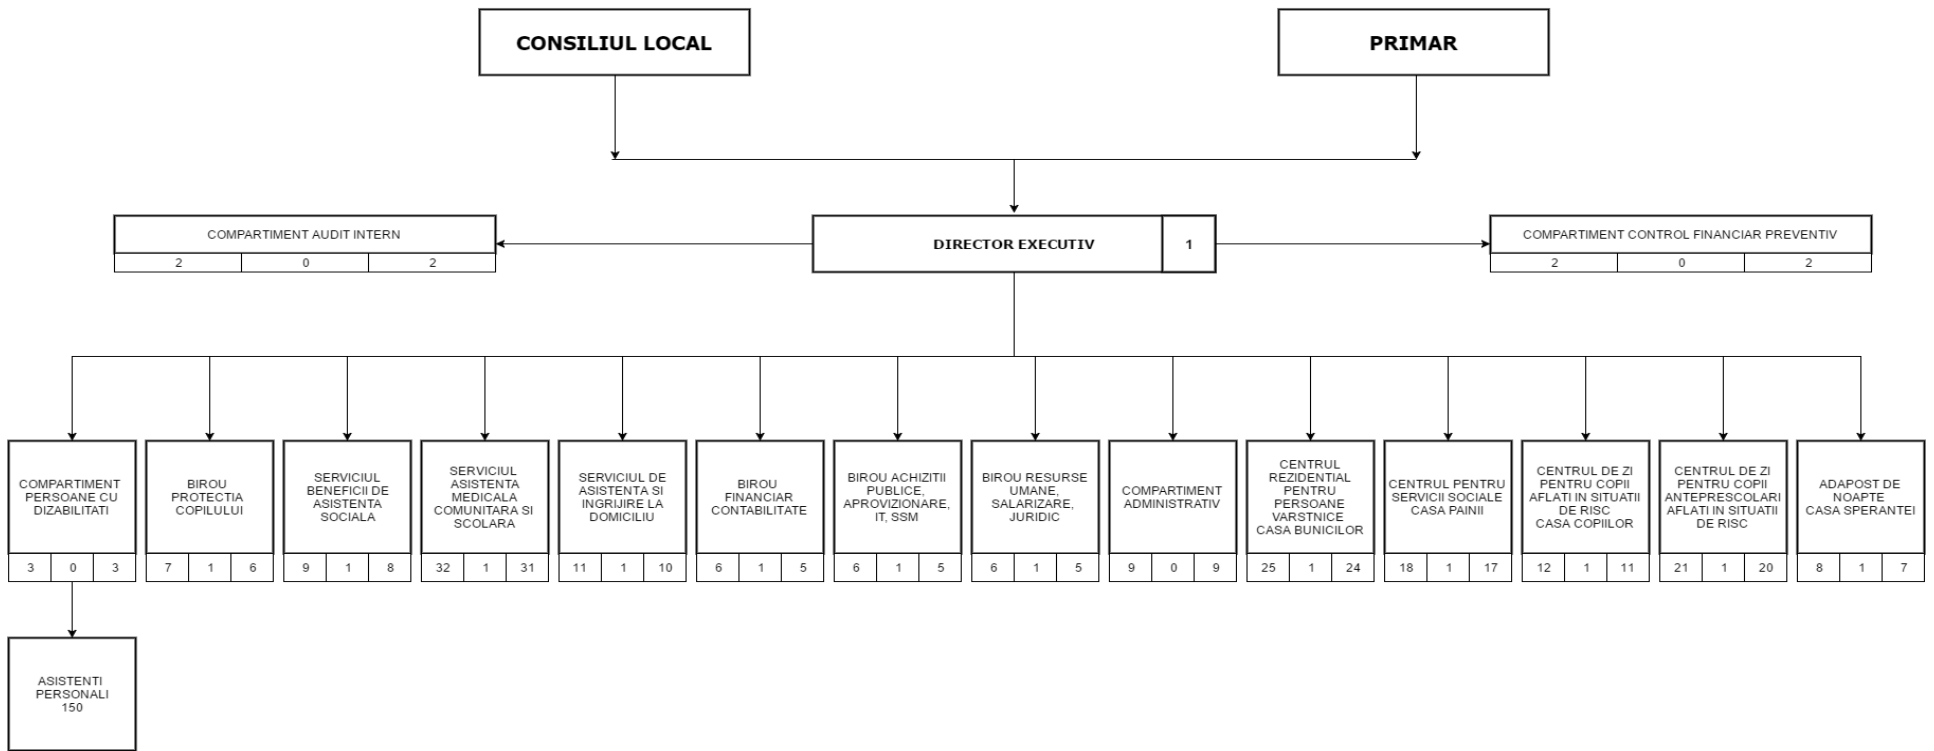

Anexa nr. 1 REGULAMENTUL DE ORGANIZARE ȘI FUNCȚIONARE AL DIRECȚIEI DE ASISTENȚĂ SOCIALĂ ROMAN

Municipiul ROMAN

DIRECȚIA DE ASISTENȚĂ SOCIALĂ

Funcția / Nr.posturi	Ocupate	Vacante	Total
Nr.total de functii publice			40
Nr.total de functii publice de conducere	3	4	7
Nr.total de functii publice de executie	12	21	33
Nr.total de functii contractuale			288
Nr.total de functii contractuale de conducere	4	2	6
Nr.total de functii contractuale de executie	102	30	132
Nr.total posturi asistent personal	138	12	150
Nr.total de functii din institutie	259	69	328